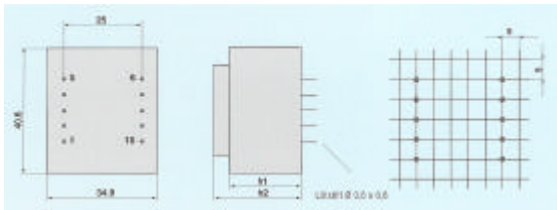

Transformatoren

EI 38 Printtransformatoren - 4,5VA

Afmetingen: 40,6x34,9x28,1mm
Aansluitingen:
Primair 1 - 5 (230Vac)
Secundair 6 - 7 enkele spanning
6 - 7/9 - 10 dubbele spanningen

4,50 VA - Temperatuurklasse ta40°C/B

Bestelcodes:

HTR 506-1	1x 6V 750mA
HTR 507,5-1	1x 7,5V 600mA
HTR 509-1	1x 9V 500mA
HTR 512-1	1x 12V 375mA
HTR 515-1	1x 15V 300mA
HTR 518-1	1x 18V 250mA
HTR 524-1	1x 24V 187mA

HTR 506-2	2x 6V 375mA
HTR 507,5-2	2x 7,5V 300mA
HTR 509-2	2x 9V 250mA
HTR 512-2	2x 12V 187mA
HTR 515-2	2x 15V 150mA
HTR 518-2	2x 18V 125mA