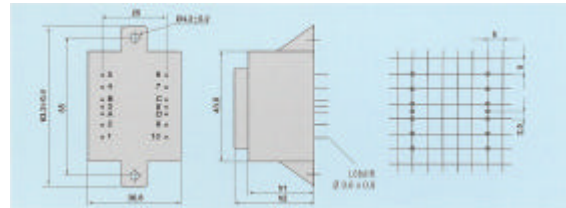

EI 42 Printtransformatoren - 6VA

Afmetingen: 63,3x36,8x32,3mm incl. bevestiging
Aansluitingen:
Primair 1 - 5 (230Vac)
Secundair 6 - 7 enkele spanning
6 - 7/9 - 10 dubbele spanningen

6,00 VA - Temperatuurklasse ta70°C/B

Bestelcodes:

HTR 609-1	1x 9V 667mA
HTR 612-1	1x 12V 500mA
HTR 615-1	1x 15V 400mA

HTR 609-2	2x 9V 334mA
HTR 612-2	2x 12V 250mA
HTR 615-2	2x 15V 200mA

Andere spanningen op aanvraag leverbaar.