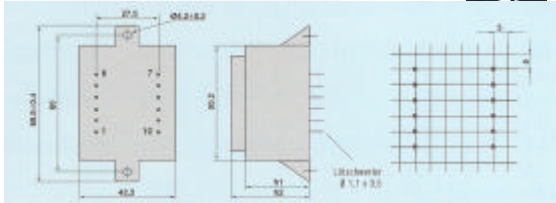

HTR 609-1	1x 9V 667mA
HTR 612-1	1x 12V 500mA
HTR 615-1	1x 15V 400mA

HTR 609-2	2x 9V 334mA
HTR 612-2	2x 12V 250mA
HTR 615-2	2x 15V 200mA

Andere spanningen op aanvraag leverbaar.

Transformatoren

EI 48 Printransformatoren - 8VA en 10VA