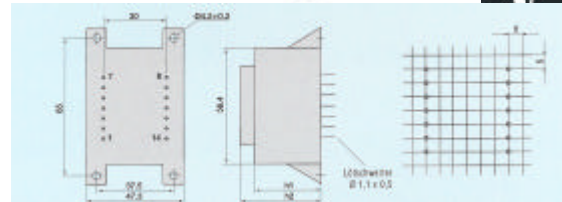

EI 54 Printransformatoren - 16VA

Afmetingen: 74,2x47,5x38,8mm incl. bevestiging
Aansluitingen:
Primair 1 - 7 (230Vac)
Secundair 9 - 13 enkele spanning
8 - 9/13 - 14 dubbele spanningen

16,00 VA - Temperatuurklasse ta70/B

Bestelcodes:

HTR 809-2 2x 9V 889mA
HTR 812-2 2x 12V 667mA
HTR 815-2 2x 15V 534mA

Andere spanningen op aanvraag leverbaar.