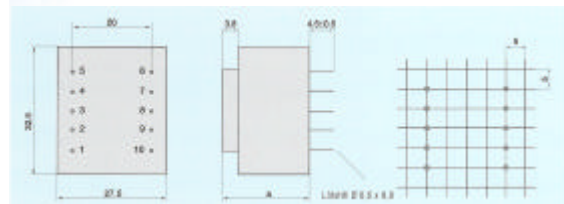

EI 30 Printtransformatoren – t/m 3,0VA

Kortsluitvast

Afmetingen: 32,5x27,5x15,2mm (0,5VA)
32,5x27,5x21,8mm (1,5VA)
32,5x27,5x23,8mm (1,9VA)
32,5x27,5x26,8mm (2,6VA)
32,5x27,5x29,5mm (3,0VA)

Aansluitingen:

Primair 1 - 5 (230Vac)
Secundair 7 - 9 enkele spanning
6 - 7/9 - 10 dubbele spanningen

0,50 VA - Temperatuurklasse ta70°C/F

Bestelcodes:

HTF 3106-1	1x 6V	83mA
HTF 3109-1	1x 9V	56mA
HTF 3112-1	1x 12V	42mA
HTF 3115-1	1x 15V	33mA
HTF 3118-1	1x 18V	28mA

1,50 VA - Temperatuurklasse ta70°C/F

Bestelcodes:

HTF 3206-1	1x 6V	250mA
HTF 3209-1	1x 9V	166mA
HTF 3212-1	1x 12V	125mA
HTF 3215-1	1x 15V	100mA
HTF 3218-1	1x 18V	83mA
HTF 3224-1	1x 24V	62mA

HTF 3206-2	2x 6V	125mA
HTF 3209-2	2x 9V	83mA
HTF 3212-2	2x 12V	62mA
HTF 3215-2	2x 15V	50mA
HTF 3218-2	2x 18V	41mA

1,90 VA - Temperatuurklasse ta70°C/F

Bestelcodes:

HTF 306-1	1x 6V	316mA
HTF 309-1	1x 9V	211mA
HTF 312-1	1x 12V	158mA
HTF 315-1	1x 15V	126mA
HTF 318-1	1x 18V	105mA
HTF 324-1	1x 24V	79mA

HTF 306-2	2x 6V	158mA
HTF 307,5-2	2x 7,5V	126mA
HTF 309-2	2x 9V	105mA
HTF 312-2	2x 12V	79mA
HTF 315-2	2x 15V	63mA
HTF 318-2	2x 18V	52mA

2,60 VA - Temperatuurklasse ta40°C/F

Bestelcodes:

HTF 4409-1	1x 9V	289mA
HTF 4412-1	1x 12V	217mA
HTF 4415-1	1x 15V	174mA
HTF 4418-1	1x 18V	145mA
HTF 4424-1	1x 24V	108mA

HTF 4406-2	2x 6V	217mA
HTF 4409-2	2x 9V	145mA
HTF 4412-2	2x 12V	108mA
HTF 4415-2	2x 15V	87mA

3,00 VA - Temperatuurklasse ta40°C/F

Bestelcodes:

HTF 4806-1	1x 6V	500mA
HTF 4809-1	1x 9V	334mA
HTF 4812-1	1x 12V	250mA
HTF 4815-1	1x 15V	200mA
HTF 4818-1	1x 18V	145mA
HTF 4824-1	1x 24V	108mA

HTF 4806-2	2x 6V	250mA
HTF 4807,5-2	2x 7,5V	200mA
HTF 4809-2	2x 9V	167mA
HTF 4812-2	2x 12V	125mA
HTF 4815-2	2x 15V	100mA
HTF 4818-2	2x 18V	83mA