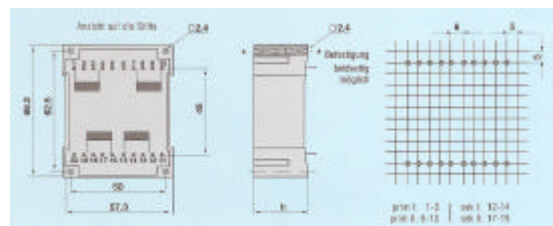

UI 39 Vlaktransformatoren

Aansluitingen:
Primair 1 - 8/3 - 10 (2x115Vac)
Secundair 12 - 17/14 - 19
Hoogtematen: 14 VA : 23,6mm
18 VA : 27,0mm
24 VA : 30,8mm
30 VA : 35,0mm

14 VA

Bestelcodes:

UI 1409-2	2x 9V	778mA
UI 1412-2	2x 12V	583mA
UI 1415-2	2x 15V	467mA

18 VA

Bestelcodes:

UI 1806-2	2x 6V	1500mA
UI 1809-2	2x 9V	1000mA
UI 1812-2	2x 12V	750mA
UI 1815-2	2x 15V	600mA

24 VA

Bestelcodes:

UI 2409-2	2x 9V	1333mA
UI 2412-2	2x 12V	1000mA
UI 2415-2	2x 15V	800mA

24 VA

Bestelcodes:

UI 3009-2	2x 9V	1666mA
UI 3012-2	2x 12V	1250mA
UI 3015-2	2x 15V	1000mA

Andere spanningen op aanvraag leverbaar.