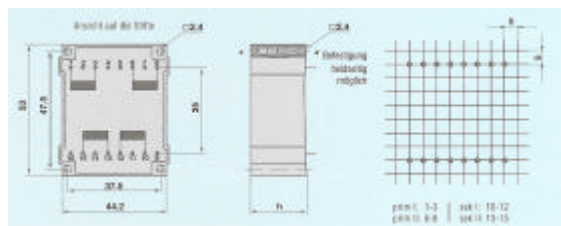

UI 30 Vlaktransformatoren

Aansluitingen:
Primair 8 - 9/13 - 14 (2x115Vac)
Secundair 10 - 12/13 - 15
Hoogtematen: 6 VA : 21,8mm
10VA: 27,7mm

6 VA

Bestelcodes:

UI 0609-2	2x 9V	334mA
UI 0612-2	2x 12V	250mA
UI 0615-2	2x 15V	200mA
UI 0618-2	2x 18V	166mA

10 VA

Bestelcodes:

UI 1009-2	2x 9V	555mA
UI 1012-2	2x 12V	416mA
UI 1015-2	2x 15V	333mA

Andere spanningen op aanvraag leverbaar.