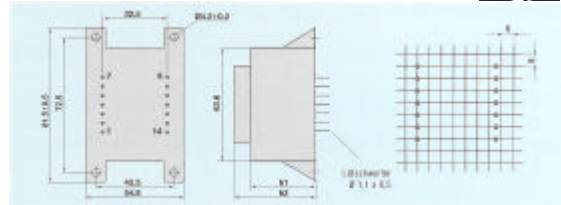

Transformatoren

EI 60 Printransformatoren - 20VA en 28VA

Afmetingen: 81,5x54,8x44,7mm incl. bevestiging
Aansluitingen:
Primair 1 - 7 (230Vac)
Secundair 9 - 13 enkele spanning
8 - 9/13 - 14 dubbele spanningen

20,00 VA - Temperatuurklasse ta70/B

Bestelcodes:

HTR 909-2	2x 9V	1111mA
HTR 912-2	2x 12V	833mA
HTR 915-2	2x 15V	666mA

Afmetingen: 81,5x54,8x49,2mm incl. bevestiging
Aansluitingen:
Primair 1 - 7 (230Vac)
Secundair 9 - 13 enkele spanning
8 - 9/13 - 14 dubbele spanningen

28,00 VA - Temperatuurklasse ta70/B

Bestelcodes:

HTR 9109-2	2x 9V	1556mA
HTR 9112-2	2x 12V	1167mA
HTR 9115-2	2x 15V	934mA

Andere spanningen op aanvraag leverbaar.