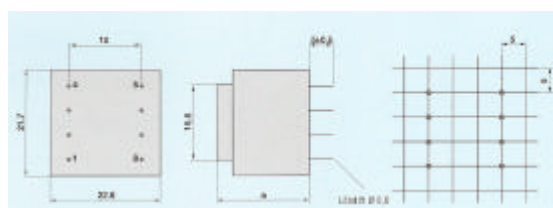

Index transformatoren

BV 20 Miniatuur printtransformatoren	Pag. 1
EI 30 Printtransformatoren - t/m 3,0VA	Pag. 2
EI 38 Printtransformatoren - 4,5VA	Pag. 3
EI 42 Printtransformatoren - 6VA	Pag. 3
EI 48 Printtransformatoren - 8VA	Pag. 4
EI 48 Printtransformatoren - 10VA	Pag. 4
EI 54 Printtransformatoren - 16VA	Pag. 4
EI 60 Printtransformatoren - 20VA	Pag. 5
EI 60 Printtransformatoren - 28VA	Pag. 5
EI 66 Printtransformatoren - 30VA	Pag. 5
UI 30 Vlaktransformatoren	Pag. 6
UI 39 Vlaktransformatoren	Pag. 6
Ringkern transformatoren - 15VA	Pag. 7
Ringkern transformatoren - 30VA	Pag. 7
Ringkern transformatoren - 50VA	Pag. 7
Ringkern transformatoren - 80VA	Pag. 7
Ringkern transformatoren - 120VA	Pag. 7
Ringkern transformatoren - 160VA	Pag. 7
Ringkern transformatoren - 225VA	Pag. 7
Ringkern transformatoren - 300VA	Pag. 7
Ringkern transformatoren - 500VA	Pag. 8
Ringkern transformatoren - 625VA	Pag. 8
Ringkern transformatoren - 800VA	Pag. 8
Ringkern transformatoren - 1000VA	Pag. 8
Ringkern Verhuis transformatoren	Pag. 8
Signaal transformatoren	Pag. 8

Printtransformatoren

BV 20 Miniatuur printtransformatoren

- Kortsluitvast
- Temperatuurklasse ta70°C/F

Afmetingen: 21,7x22,6x15mm (0,35VA)
21,7x22,6x19mm (0,50VA)

Aansluitingen:
Primair 1 - 4 (230Vac)
Secundair 6 - 7 enkele spanning
5 - 6/7 - 8 dubbele spanningen

0,35 VA

Bestelcodes:

HTR 106-1	1x 6V 58mA
HTR 109-1	1x 9V 39mA
HTR 112-1	1x 12V 29mA

HTR 106-2	2x 6V 29mA
HTR 112-2	1x 12V 15mA

0,50 VA

Bestelcodes:

HTR 206-1	1x 6V 83mA
HTR 207,5-1	1x 7,5V 67mA
HTR 209-1	1x 9V 55mA
HTR 212-1	1x 12V 42mA
HTR 215-1	1x 15V 33mA
HTR 218-1	1x 18V 28mA

HTR 206-2	2x 6V 42mA
HTR 209-2	2x 9V 28mA
HTR 212-2	2x 12V 21mA

Printtransformatoren

Ringkern en signaal transformatoren