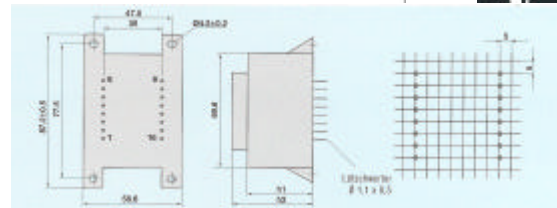

28,00 VA - Temperatuurklasse ta70/B

Bestelcodes:

HTR 9109-2	2x 9V	1556mA
HTR 9112-2	2x 12V	1167mA
HTR 9115-2	2x 15V	934mA

Andere spanningen op aanvraag leverbaar.

EI 66 Printransformatoren - 30VA

Afmetingen: 87,2x58,6x48,5mm incl. bevestiging
 Aansluitingen:
 Primair 2 - 7 (230Vac)
 Secundair 11 - 14 enkele spanning
 10 - 11/14 - 15 dubbele spanningen