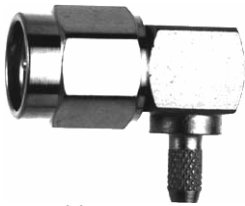

## SMA Connectoren

### SMA krimconnector - male - recht

soldeer/krimp uitvoering - verguld

Bestelcodes:

<b>SMA 100</b>	RG-58C/U	J01150A0041
<b>SMA 101</b>	UG-316U/RG-174U	J01150A0011

### SMA krimconnector - male - haaks

verguld

Bestelcodes:

<b>SMA 102</b>	RG-58C/U	J01150A0091
<b>SMA 103</b>	UG-316U/RG-174U	J01150A0061

### SMA krimconnector - female - recht

verguld

Bestelcodes:

<b>SMA 200</b>	RG-58C/U	J01151A0491
<b>SMA 201</b>	UG-316U/RG-174U	J01151A0051