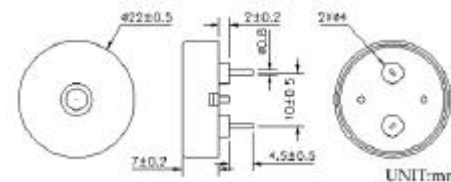

- Frequentie: 4,0kHz
- Max. Spanning: 30Vpp
- Geluidsdruk: 90dB
- Stroom: 1,5mA
- Capaciteit: 20000pF
- Afmetingen: ø22,0x7,0mm

Bestelcode: **PE 2040P**