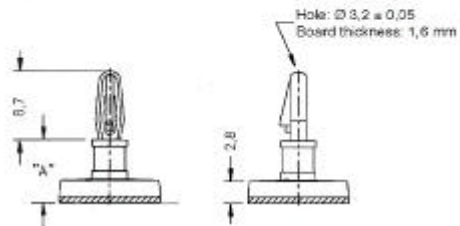

Plakzadels voor printplaten

Bestelcodes:	
LCB SBM301ART	A= 4,8mm
LCB SBM401ART	A= 6,4mm
LCB SBM501ART	A= 7,9mm
LCB SBM601ART	A= 9,5mm
LCB SBM701ART	A= 11,1mm
LCB SBM801ART	A= 12,7mm
LCB SBM901ART	A= 14,3mm
LCB SBM1001ART	A= 15,9mm