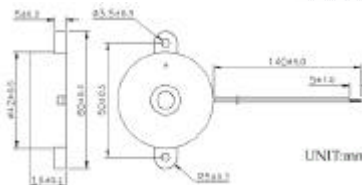

Frequentie: 2,9kHz
Spanning: 3,0 - 28Vdc
Geluidsdruk: 90dB
Stroom: 8mA
Afmetingen: ø42,0x16mm

Bestelcode: PES 35N29W