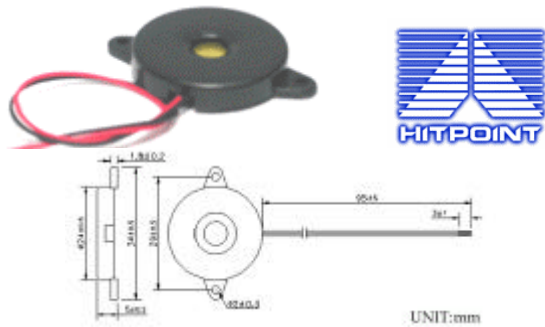

Printmateriaal en divers montage materiaal

Frequentie: 6,0kHz
Max. Spanning: 30Vpp
Geluidsdruk: 90dB
Stroom: 1,5mA
Capaciteit: 12000pF
Afmetingen: ø24,0x5,0mm

Bestelcode: **PE 2060W**