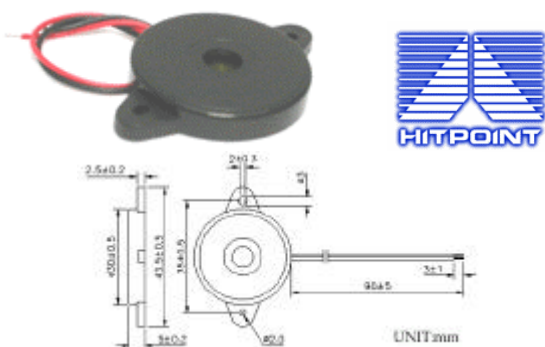

Bestelcode: **PE 2728W**

Frequentie: 4,5kHz  
 Max. Spanning: 30Vpp  
 Geluidsdruk: 90dB  
 Stroom: 1,5mA  
 Capaciteit: 16000pF  
 Afmetingen: ø30,0x5,5mm

Bestelcode: **PE 2745W**