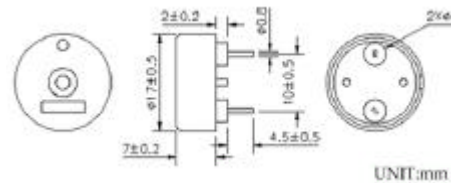

- Frequentie: 4,0kHz
- Max. Spanning: 25Vpp
- Geluidsdruk: 80dB
- Stroom: 1,5mA
- Capaciteit: 10000pF
- Afmetingen: ø17,0x7,0mm

Bestelcode: **PE 1540P**