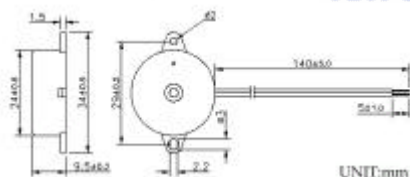

Frequentie: 3,0kHz
Spanning: 1,5 - 30Vdc
Geluidsdruk: 80dB
Stroom: 12mA
Afmetingen: ø24,0x9,5mm

Bestelcode: PES 21N30W