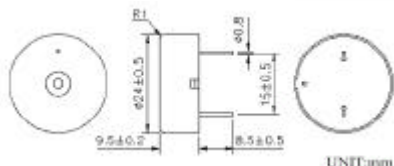

Frequentie: 3,0kHz
Spanning: 1,5 - 30Vdc
Geluidsdruk: 80dB
Stroom: 12mA
Afmetingen: ø24,0x9,5mm

Bestelcode: PES 21N30P