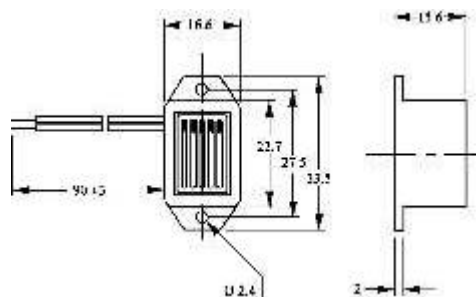

Zoemers

Frequentie: 3,0kHz
Geluidsdruk: 75dB
Stroom: 25mA
Afmetingen: 22,7x16,6mm

Bestelcodes:
EMS 6 6Vdc
EMS 12 12Vdc
EMS 24 24Vdc