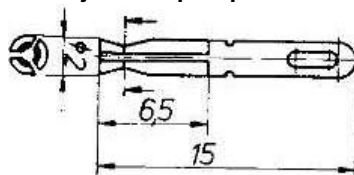

Schuifjes voor printpennen

Bestelcode:
BB 10 voor ø1,0mm printpen