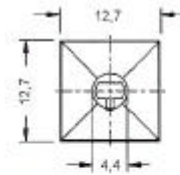

**Plakzadels voor printplaten**

Bestelcodes:	
LCB SBM301ART	A= 4,8mm
LCB SBM401ART	A= 6,4mm
LCB SBM501ART	A= 7,9mm
LCB SBM601ART	A= 9,5mm
LCB SBM701ART	A= 11,1mm
LCB SBM801ART	A= 12,7mm
LCB SBM901ART	A= 14,3mm
LCB SBM1001ART	A= 15,9mm