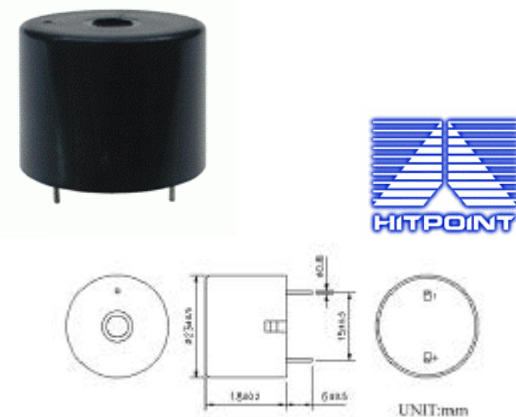

Frequentie: 3,8kHz
Spanning: 3,0 - 28Vdc
Geluidsdruk: 85dB
Stroom: 12mA
Afmetingen: ø23,4x18mm

Bestelcode: **PES 20N38P**