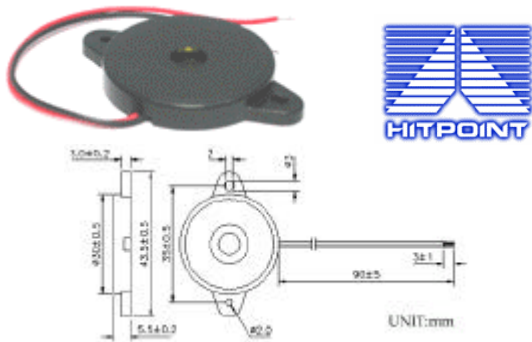

Frequentie: 2,8kHz
Max. Spanning: 30Vpp
Geluidsdruk: 80dB
Stroom: 1,5mA
Capaciteit: 30000pF
Afmetingen: ø30,0x5,5mm

Bestelcode: **PE 2728W**