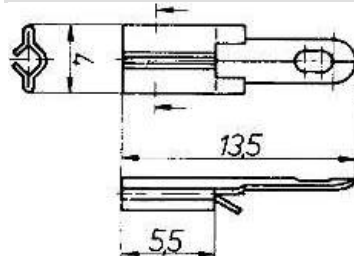

**Printpennen**

Bestelcode:  
**IP 0** ø1,0mm verzilverd  
**IP 2** ø1,3mm verzilverd

**Schuifjes voor printpennen**

Bestelcode:  
**BB 10** voor ø1,0mm printpen

Bestelcode:  
**BB 11** voor ø1,3mm printpen