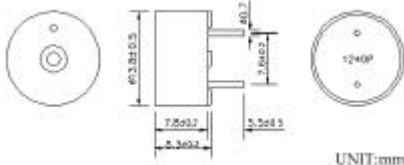

- Frequentie: 4,1kHz
- Max. Spanning: 20Vpp
- Geluidsdruk: 80dB
- Stroom: 2mA
- Capaciteit: 17000pF
- Afmetingen: ø13,8x7,5mm

Bestelcode: **PE 1240P**