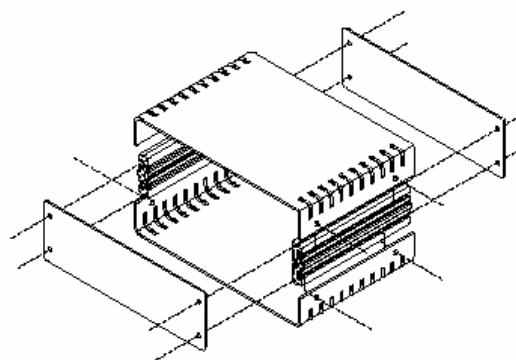

Instrument kasten 1400-serie

Materiaal: aluminium
Boven- en onderplaat: grijs gespoten
Kleur: naturel, zwart en grijs op aanvraag leverbaar
Bevestigingsmateriaal en rubberen voetjes worden meegeleverd

Op aanvraag zijn de boven- en onderplaten ook met koelsleuven leverbaar

Bestelcodes: afmetingen (lxbxh) in mm

BOX 1402B 112 x 181 x 60
BOX 1402D 181 x 185 x 60
BOX 1402F 261 x 181 x 80
BOX 1402H 185 x 254 x 99
BOX 1402K 244 x 254 x 99