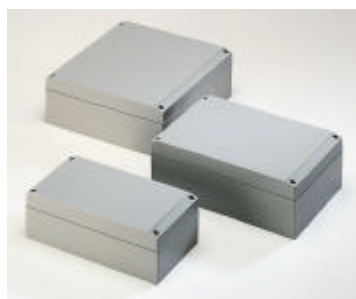

Aluminium behuizingen ALUFORM

Materiaal: gespoten aluminium
Kleur: Grijs RAL7038
Voldoet aan IP66