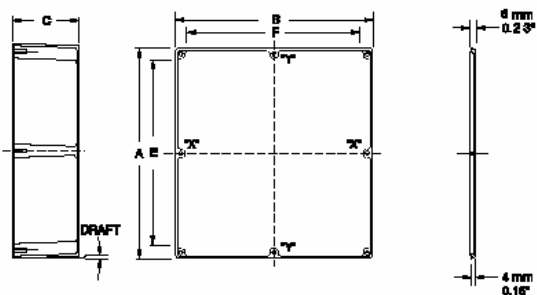

Bestelcodes:	afmetingen (lxbxh) in mm		
BOX 1590LLB	50	x	50 x 25
BOX 1590LLBK	50	x	50 x 25 zwart
BOX 1590LB	50,5	x	50,5 x 31
BOX 1590LBBK	50,5	x	50,5 x 31 zwart
BOX 1590H	52,5	x	38 x 31
BOX 1590HBK	52,5	x	38 x 31 zwart
BOX 1590Y	92	x	92 x 42
BOX 1590YBK	92	x	92 x 42 zwart
BOX 1590A	92,5	x	38,5 x 31
BOX 1590ABK	92,5	x	38,5 x 31 zwart
BOX 1590G	100	x	50 x 25
BOX 1590GBK	100	x	50 x 25 zwart
BOX 1590S	110,5	x	81,5 x 44
BOX 1590SBK	110,5	x	81,5 x 44 zwart
BOX 1590B	111,5	x	59,5 x 31
BOX 1590BBK	111,5	x	59,5 x 31 zwart
BOX 1590BB	118,5	x	93,5 x 34
BOX 1590BBBK	118,5	x	93,5 x 34 zwart
BOX 1590U	119,5	x	119,5 x 59
BOX 1590UBK	119,5	x	119,5 x 59 zwart
BOX 1590V	119,5	x	119,5 x 94
BOX 1590VBK	119,5	x	119,5 x 94 zwart
BOX 1590C	120	x	94 x 56,5
BOX 1590CBK	120	x	94 x 56,5 zwart
BOX 1590Q	120	x	120 x 34
BOX 1590QBK	120	x	120 x 34 zwart
BOX 1590T	120,5	x	79,5 x 59
BOX 1590TBK	120,5	x	79,5 x 59 zwart
BOX 1590N1	121,1	x	66 x 39,3
BOX 1590N1BK	121,1	x	66 x 39,3 zwart
BOX 1590KK	125	x	125 x 57
BOX 1590KKBK	125	x	125 x 57 zwart
BOX 1590K	125	x	125 x 79
BOX 1590KBK	125	x	125 x 79 zwart
BOX 1590J	145	x	95 x 49
BOX 1590JBK	145	x	95 x 49 zwart
BOX 1590P1	153	x	82 x 50
BOX 1590P1BK	153	x	82 x 50 zwart
BOX 1590DD	187,5	x	119,5 x 37
BOX 1590DBK	187,5	x	119,5 x 37 zwart
BOX 1590D	187,5	x	119,5 x 56
BOX 1590DBK	187,5	x	119,5 x 56 zwart
BOX 1590E	187,5	x	119,5 x 82
BOX 1590EBK	187,5	x	119,5 x 82 zwart
BOX 1590F	187,5	x	187,5 x 67
BOX 1590FBK	187,5	x	187,5 x 67 zwart
BOX 1590R1	192	x	111 x 61
BOX 1590R1BK	192	x	111 x 61 zwart