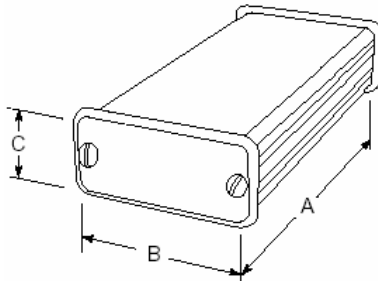

Materiaal: aluminium
Leverbaar in zwart en blank aluminium
Losse metalen zijplaten dus gemakkelijk bewerkbaar.
D.m.v. sleuven kunnen printplaten gemakkelijk verwijderd of geplaatst worden.

Bestelcodes:	afmetingen (lxbxh) in mm			
BOX 1455C801	80	x 54	x 23	
BOX 1455C801BK	80	x 54	x 23	zwart
BOX 1455C1201	120	x 54	x 23	
BOX 1455C1201BK	120	x 54	x 23	zwart
BOX 1455J1201	120	x 78	x 27	
BOX 1455J1201BK	120	x 78	x 27	zwart
BOX 1455K1201	120	x 78	x 43	
BOX 1455K1201BK	120	x 78	x 43	zwart
BOX 1455L1201	120	x 103	x 30,5	
BOX 1455L1201BK	120	x 103	x 30,5	zwart
BOX 1455N1201	120	x 103	x 53	
BOX 1455N1201BK	120	x 103	x 53	zwart
BOX 1455J1601	160	x 78	x 27	
BOX 1455J1601BK	160	x 78	x 27	zwart
BOX 1455K1601	160	x 78	x 43	
BOX 1455K1601BK	160	x 78	x 43	zwart
BOX 1455L1601	160	x 103	x 30,5	
BOX 1455L1601BK	160	x 103	x 30,5	zwart
BOX 1455N1601	160	x 103	x 53	
BOX 1455N1601BK	160	x 103	x 53	zwart
BOX 1455P1601	160	x 120,5	x 30,5	
BOX 1455P1601BK	160	x 120,5	x 30,5	zwart
BOX 1455Q1601	160	x 120,5	x 51,5	
BOX 1455Q1601BK	160	x 120,5	x 51,5	zwart
BOX 1455R1601	160	x 160	x 30,5	
BOX 1455R1601BK	160	x 160	x 30,5	zwart
BOX 1455T1601	160	x 160	x 51,5	
BOX 1455T1601BK	160	x 160	x 51,5	zwart
BOX 1455L2201	220	x 103	x 30,5	
BOX 1455L2201BK	220	x 103	x 30,5	zwart
BOX 1455N2201	220	x 103	x 53	
BOX 1455N2201BK	220	x 103	x 53	zwart

BOX 1455P2201	220	x 120,5	x 30,5	
BOX 1455P2201BK	220	x 120,5	x 30,5	zwart
BOX 1455Q2201	220	x 120,5	x 51,5	
BOX 1455Q2201BK	220	x 120,5	x 51,5	zwart
BOX 1455R2201	220	x 160	x 30,5	
BOX 1455R2201BK	220	x 160	x 30,5	zwart
BOX 1455T2201	220	x 160	x 51,5	
BOX 1455T2201BK	220	x 160	x 51,5	zwart