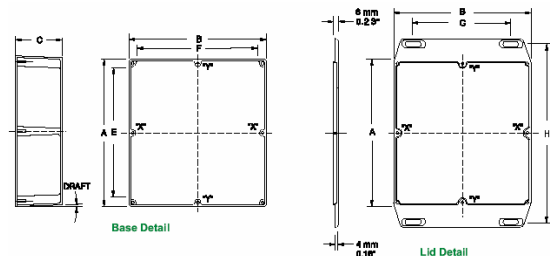

Metalen behuizingen

Aluminium spuitgiet behuizingen Waterdicht met flensmontage 1590-serie

Materiaal gespoten aluminium
Kleur: naturel of zwart
Ontworpen voor IP65
Goede EMI/RFI afscherming
Bewestigingsschroeven worden meegeleverd

Bestelcodes:	afmetingen (lxbxh) in mm		
BOX 159W0LBF	50,5	x 50,5	x 31
BOX 1590WLBFLBK	50,5	x 50,5	x 31 zwart
BOX 1590WAFL	92,5	x 38,5	x 31
BOX 1590WAFLBK	92,5	x 38,5	x 31 zwart
BOX 1590WGFL	100	x 50	x 25
BOX 1590WGFLBK	100	x 50	x 25 zwart
BOX 1590WSFL	110,5	x 81,5	x 44
BOX 1590WSFLBK	110,5	x 81,5	x 44 zwart
BOX 1590WBFL	111,5	x 59,5	x 31
BOX 1590WBFLBK	111,5	x 59,5	x 31 zwart
BOX 1590WBBFL	118,5	x 93,5	x 34
BOX 1590WBBFLBK	118,5	x 93,5	x 34 zwart
BOX 1590WUFL	119,5	x 119,5	x 59
BOX 1590WUFLBK	119,5	x 119,5	x 59 zwart
BOX 1590WVFL	119,5	x 119,5	x 94
BOX 1590WVFLBK	119,5	x 119,5	x 94 zwart
BOX 1590WCFL	120	x 94	x 56,5
BOX 1590WCFLBK	120	x 94	x 56,5zwart
BOX 1590WQFL	120	x 120	x 34
BOX 1590WQFLBK	120	x 120	x 34 zwart
BOX 1590WTFL	120,5	x 79,5	x 59
BOX 1590WTFLBK	120,5	x 79,5	x 59 zwart
BOX 1590WN1FL	121,1	x 66	x 39,3
BOX 1590WN1FLBK	121,1	x 66	x 39,3 zwart
BOX 1590WP1FL	153	x 82	x 50
BOX 1590WP1FLBK	153	x 82	x 50 zwart
BOX 1590WDDL	187,5	x 119,5	x 37
BOX 1590WDDLFBK	187,5	x 119,5	x 37 zwart
BOX 1590WDFL	187,5	x 119,5	x 56
BOX 1590WDFLBK	187,5	x 119,5	x 56 zwart
BOX 1590WEFL	187,5	x 119,5	x 82
BOX 1590WEFLBK	187,5	x 119,5	x 82 zwart
BOX 1590WFFL	187,5	x 187,5	x 67
BOX 1590WFFLBK	187,5	x 187,5	x 67 zwart
BOX 1590WR1FL	192	x 111	x 61
BOX 1590WR1FLBK	192	x 111	x 61 zwart