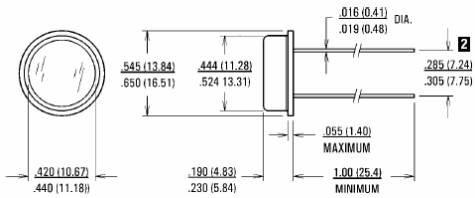

## LDR Elementen

**Bestelcodes:**

Bestelcode	LDR	50mW	Rlicht/Rdonker
VT 23N1	LDR	50mW	20K/500K
VT 23N3	LDR	50mW	90K/2M

**Bestelcodes:**

Bestelcode	LDR	500mW	Rlicht/Rdonker
VT 53N1	LDR	500mW	16K/1M
VT 53N3	LDR	500mW	66K/3M

**Bestelcodes:**

Bestelcode	LDR	125mW	Rlicht/Rdonker
VT 33N1	LDR	125mW	20K/500K
VT 33N3	LDR	125mW	80K/2M

**Bestelcodes:**

Bestelcode	LDR	175mW	Rlicht/Rdonker
VT 83N1	LDR	175mW	6K/100K
VT 83N2	LDR	175mW	14K/500K
VT 83N3	LDR	175mW	24K/1M