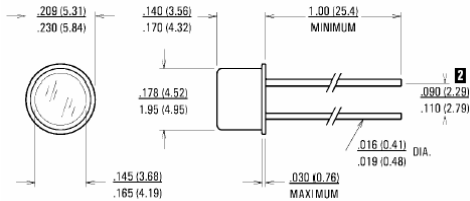

## LDR Elementen

**Bestelcodes:**

Bestelcode	LDR	50mW	Rlicht/Rdonker
VT 23N1	LDR	50mW	20K/500K
VT 23N3	LDR	50mW	90K/2M

**Bestelcodes:**

Bestelcode	LDR	500mW	Rlicht/Rdonker
VT 53N1	LDR	500mW	16K/1M
VT 53N3	LDR	500mW	66K/3M

**Bestelcodes:**

Bestelcode	LDR	125mW	Rlicht/Rdonker
VT 33N1	LDR	125mW	20K/500K
VT 33N3	LDR	125mW	80K/2M

**Bestelcodes:**

Bestelcode	LDR	175mW	Rlicht/Rdonker
VT 83N1	LDR	175mW	6K/100K
VT 83N2	LDR	175mW	14K/500K
VT 83N3	LDR	175mW	24K/1M

Max. spanning: 400V

**Bestelcodes:**

Bestelcode	LDR	400mW	Rlicht/Rdonker
VT 43N1	LDR	400mW	8K/300K
VT 43N3	LDR	400mW	32K/500K

**Bestelcodes:**

Bestelcode	LDR	80mW	Rlicht/Rdonker
VT 93N1	LDR	80mW	6K/300K
VT 93N2	LDR	80mW	24K/500K