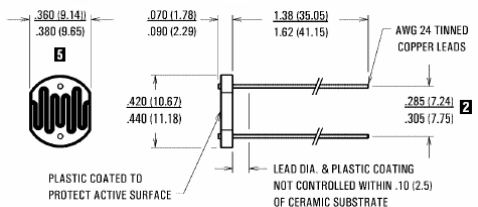

## LDR Elementen

**Bestelcodes:**

Bestelcode	LDR	50mW	Rlicht/Rdonker
VT 23N1	LDR	50mW	20K/500K
VT 23N3	LDR	50mW	90K/2M

**Bestelcodes:**

Bestelcode	LDR	500mW	Rlicht/Rdonker
VT 53N1	LDR	500mW	16K/1M
VT 53N3	LDR	500mW	66K/3M

**Bestelcodes:**

Bestelcode	LDR	125mW	Rlicht/Rdonker
VT 33N1	LDR	125mW	20K/500K
VT 33N3	LDR	125mW	80K/2M

**Bestelcodes:**

Bestelcode	LDR	175mW	Rlicht/Rdonker
VT 83N1	LDR	175mW	6K/100K
VT 83N2	LDR	175mW	14K/500K
VT 83N3	LDR	175mW	24K/1M