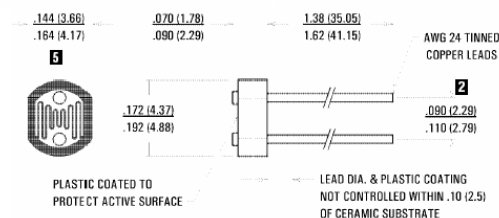

Bestelcodes:

Bestelcode	LDR	80mW	Rlicht/Rdonker
VT 93N1	LDR	80mW	6K/300K
VT 93N2	LDR	80mW	24K/500K