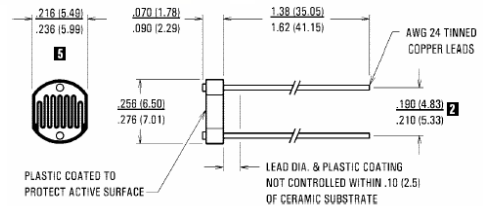

## LDR Elementen

**Bestelcodes:**

Bestelcode	LDR	50mW	Rlicht/Rdonker
VT 23N1	LDR	50mW	20K/500K
VT 23N3	LDR	50mW	90K/2M

**Bestelcodes:**

Bestelcode	LDR	500mW	Rlicht/Rdonker
VT 53N1	LDR	500mW	16K/1M
VT 53N3	LDR	500mW	66K/3M

**Bestelcodes:**

Bestelcode	LDR	125mW	Rlicht/Rdonker
VT 33N1	LDR	125mW	20K/500K
VT 33N3	LDR	125mW	80K/2M

**Bestelcodes:**

Bestelcode	LDR	175mW	Rlicht/Rdonker
VT 83N1	LDR	175mW	6K/100K
VT 83N2	LDR	175mW	14K/500K
VT 83N3	LDR	175mW	24K/1M