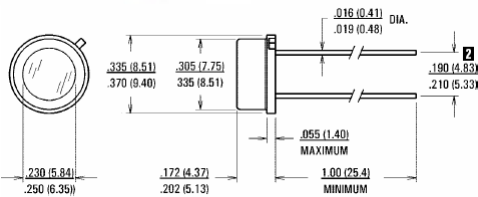

## LDR Elementen

**Bestelcodes:**

Bestelcode	LDR	50mW	Rlicht/Rdonker
VT 23N1	LDR	50mW	20K/500K
VT 23N3	LDR	50mW	90K/2M

**Bestelcodes:**

Bestelcode	LDR	500mW	Rlicht/Rdonker
VT 53N1	LDR	500mW	16K/1M
VT 53N3	LDR	500mW	66K/3M

**Bestelcodes:**

Bestelcode	LDR	125mW	Rlicht/Rdonker
VT 33N1	LDR	125mW	20K/500K
VT 33N3	LDR	125mW	80K/2M

**Bestelcodes:**

Bestelcode	LDR	175mW	Rlicht/Rdonker
VT 83N1	LDR	175mW	6K/100K
VT 83N2	LDR	175mW	14K/500K
VT 83N3	LDR	175mW	24K/1M