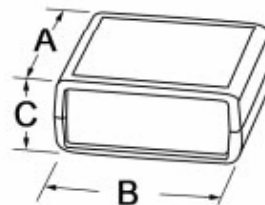

Extra bevestigingsschroeven voor de deksel

Bestelcode:	Kleur
BOX 1591TSBK	zwart #4 x 0,5"

Accessoires:
Printplaatgeleiders:

Bestelcode: **BOX 1591Z**

Hand-Held Behuizingen 1593-serie

Materiaal ABS
Bevestigingsschroeven worden meegeleverd
Kleur: zwart , grijs op aanvraag leverbaar

Bestelcodes:	Afmetingen	Kleur
BOX 1593JBK	66 x 66 x 28mm	zwart
BOX 1593JGY	66 x 66 x 28mm	grijs

met verwisselbare front- en achterpaneel

Bestelcodes:	Afmetingen	Kleur
BOX 1593KBK	66 x 66 x 28mm	zwart
BOX 1593KGY	66 x 66 x 28mm	grijs
BOX 1593LBK	92 x 66 x 28mm	zwart
BOX 1593LGY	92 x 66 x 28mm	grijs
BOX 1593NBK	110 x 75 x 25mm	zwart
BOX 1593NGY	110 x 75 x 25mm	grijs
BOX 1593DBK	114 x 36 x 25mm	zwart
BOX 1593DGY	114 x 36 x 25mm	grijs
BOX 1593XBK	140 x 66 x 28mm	zwart
BOX 1593XGY	140 x 66 x 28mm	grijs