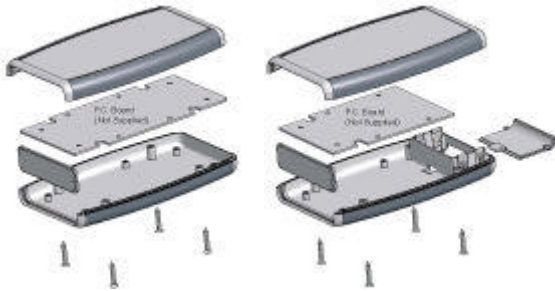

- Ergonomische vormgeving met soft-grip zijkant
- In zwart en licht-grijs leverbaar
- Met of zonder batterijvak voor 2xAAA of 1x9V batterij
- Voorbereid voor een folietoetsenbord

Bestelcodes:	Afmetingen	Kleur
BOX 1553BBK	117 x 79 x 24mm	zwart
BOX 1553BGY	117 x 79 x 24mm	grijs
BOX 1553DBK	147 x 89 x 24mm	zwart
BOX 1553DBG	147 x 89 x 24mm	grijs

met batterijvak			
BOX 1553BBKBAT	117 x 79 x 24mm	zwart	
BOX 1553BGYBAT	117 x 79 x 24mm	grijs	
BOX 1553DBKBAT	147 x 89 x 24mm	zwart	
BOX 1553DBGBAT	147 x 89 x 24mm	grijs	

Losse broekriemclip:

Bestelcodes:	Kleur
BOX 1599CLZ	zwart
BOX 1553CLGY	grijs