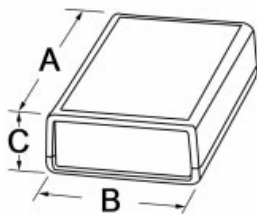

Kunststof behuizingen

met batterijvak en verwisselbaar frontpaneel

Bestelcodes:	Afmetingen	Kleur
BOX 1593SBK	92 x 66 x 21mm	zwart
BOX 1593SGY	92 x 66 x 21mm	grijs
BOX 1593PBK	92 x 66 x 28mm	zwart
BOX 1593PGY	92 x 66 x 28mm	grijs
BOX 1593TBK	112 x 66 x 21mm	zwart
BOX 1593TGY	112 x 66 x 21mm	grijs
BOX 1593QBK	112 x 66 x 28mm	zwart
BOX 1593QGY	112 x 66 x 28mm	grijs
BOX 1593YBK	140 x 66 x 28mm	zwart
BOX 1593YGY	140 x 66 x 28mm	grijs

Accessoires:
IR Frontpanelen