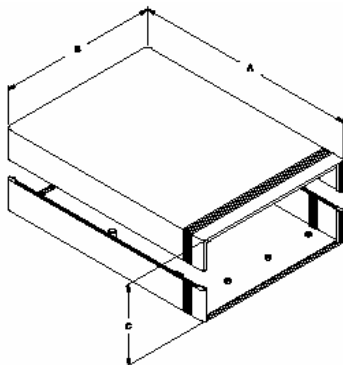

Montageplaten voor 1554 en 1555-serie

Bestelcodes:	Afmetingen	
BOX 1555BPL	56 x 59mm	Voor alle B-maten
BOX 1555CPL	112 x 53mm	Voor alle C-maten
BOX 1555EPL	79 x 79mm	Voor alle E-maten
BOX 1555FPL	109 x 79mm	Voor alle F-maten
BOX 1555HPL	168 x 107mm	Voor alle H-maten
BOX 1555JPL	147 x 76mm	Voor alle J-maten
BOX 1555NPL	108 x 107mm	Voor alle N-maten
BOX 1555RPL	151 x 147mm	Voor alle R-maten
BOX 1555UPL	193 x 107mm	Voor alle U-maten
BOX 1555VPL	231 x 145mm	Voor alle V-maten

Potting Boxjes 1596-serie

Materiaal Polystyreen (ABS en afgeschermd op aanvraag leverbaar)
 Materiaaldikte van 3,3mm
 Uit één stuk gegoten
 Temperatuurbereik: -20°C - +94°C

Bestelcodes:	Afmetingen
BOX 1596B109	12 x 12 x 9mm
BOX 1596B110	22 x 14 x 12mm
BOX 1596B101	25 x 20 x 15mm
BOX 1596B112	25 x 25 x 25mm
BOX 1596B102	30 x 20 x 15mm
BOX 1596B111	30 x 30 x 20mm
BOX 1596B103	40 x 35 x 20mm
BOX 1596B107	40 x 40 x 20mm
BOX 1596B113	40 x 40 x 29mm
BOX 1593B104	50 x 40 x 30mm
BOX 1596B108	50 x 50 x 30mm
BOX 1596B105	75 x 50 x 35mm
BOX 1596B114	75 x 75 x 40mm
BOX 1596B115	89 x 64 x 32,5mm
BOX 1596B106	100 x 60 x 25mm

Bestelcodes:	Afmetingen
BOX 1598BBK	134 x 135 x 50mm
BOX 1598ABK	157 x 94 x 36mm
BOX 1598EBK	160 x 160 x 86mm
BOX 1598BBBK	179 x 154 x 36mm
BOX 1598CBK	180 x 155 x 52mm
BOX 1598DBK	180 x 206 x 64mm
BOX 1598FBK	250 x 160 x 40mm
BOX 1598GBK	250 x 160 x 76mm
BOX 1598HBK	280 x 200 x 40mm
BOX 1598JBK	280 x 200 x 76mm