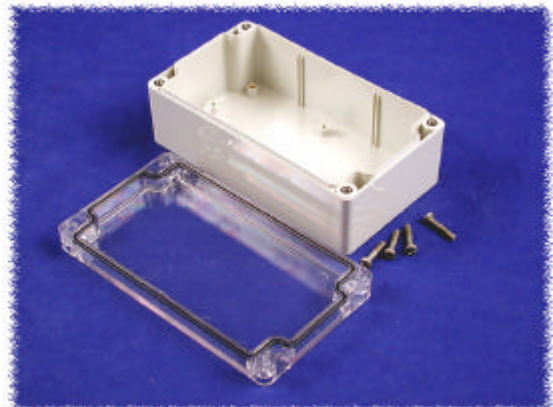

Bestelcodes:	Afmetingen
BOX 1554B2GYCL	65 x 65 x 40mm
BOX 1554E2GYCL	90 x 90 x 60mm
BOX 1554C2GYCL	120 x 65 x 40mm
BOX 1554D2GYCL	120 x 65 x 60mm
BOX 1554F2GYCL	120 x 90 x 60mm
BOX 1554G2GYCL	120 x 90 x 80mm
BOX 1554N2GYCL	120 x 120 x 60mm
BOX 1554P2GYCL	120 x 120 x 90mm
BOX 1554J2GYCL	160 x 90 x 60mm
BOX 1554K2GYCL	160 x 90 x 90mm
BOX 1554R2GYCL	160 x 160 x 60mm
BOX 1554S2GYCL	160 x 160 x 90mm
BOX 1554H2GYCL	180 x 120 x 60mm
BOX 1554T2GYCL	180 x 120 x 90mm
BOX 1554U2GYCL	200 x 120 x 90mm