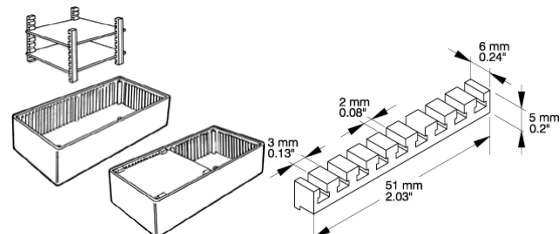

Bestelcode: **BOX 1591Z**