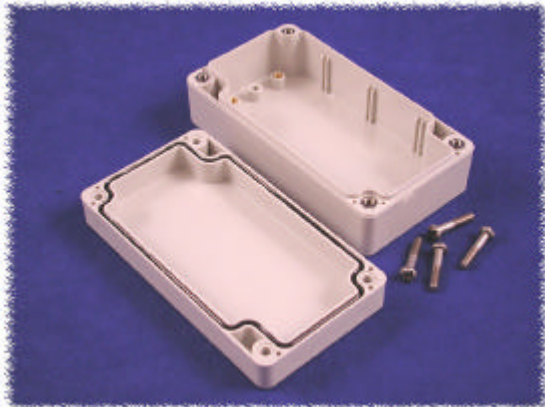

Kunststof behuizingen

Behuizingen IP-66 - 1554-serie

- Materiaal: Polycarbonaat UL94 5V
- Kleur: Licht grijs (RAL7035)
- Protectie: IP-66
- zeer geschikt voor buitengebruik
- DIN-rail bevestigingspunten meegespoten (met uitzondering van de BOX 1554B2GY wordt geleverd met roestvrijstaal bevestigings- materiaal om roestvorming te voorkomen.