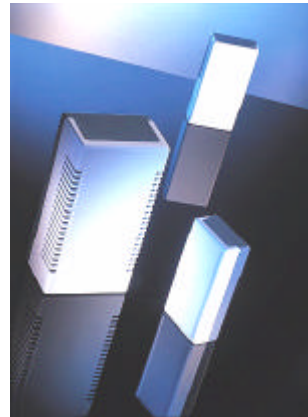

Element serie

Materiaal: Polystyrol
Kleur: Licht grijze bovenkant (RAL 7035)
Donker grijze onderkant (RAL 7024)
Voldoet aan: IP40
Montagemateriaal wordt meegeleverd

Bestelcodes:	Afmetingen
BOX E406	65 x 50 x 30mm
BOX E408	60 x 50 x 45mm
BOX E410	100 x 50 x 25mm
BOX E420	100 x 50 x 40mm
BOX E430	120 x 65 x 40mm
BOX E434S	188 x 110 x 40mm
BOX E440	150 x 80 x 55mm
BOX E450	188 x 110 x 70mm