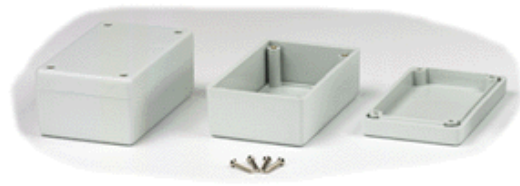

Heavy-Duty Behuizingen 1594-serie

Materiaal Polystyreen (ABS op aanvraag leverbaar)
Heavy-Duty uitvoering met een gemiddelde materiaaldikte van 3,3mm
Voldoet aan IP54
Bevestigingsschroeven worden meegeleverd

Bestelcodes:	Afmetingen	Kleur
BOX 1594ASGY	56 x 56 x 40mm	grijs
BOX 1594BSGY	81 x 56 x 40mm	grijs
BOX 1594CSGY	105 x 66 x 45mm	grijs
BOX 1594DSGY	131 x 66 x 55mm	grijs
BOX 1594ESGY	167 x 107 x 65mm	grijs