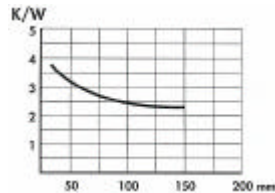

SK 78

Bestelcodes:	lengte	kleur	boring
SK 78/50/SA	50mm	zwart	-
SK 78/100/SA	100mm	zwart	-

Koelprofielen

SK 18

Bestelcodes:	lengte	kleur	boring
SK 18/37/SA-CB	37,5mm	zwart	CB
SK 18/50/SA-CB	50mm	zwart	CB
SK 18/75/SA-CB	75mm	zwart	CB