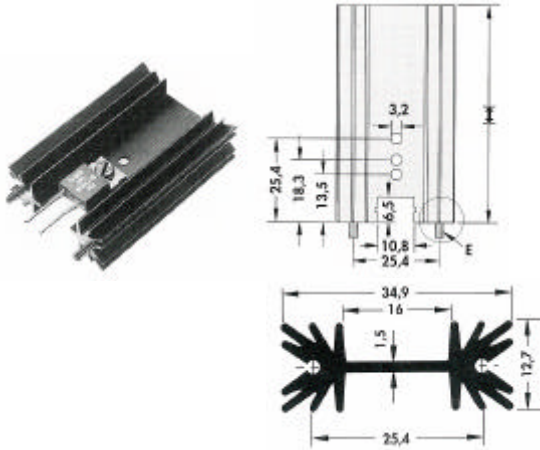

Koelprofielen

Met soldeerstiften, schroefbevestiging

Bestelcodes:	lengte	kleur	boring
SK 104/25/STS	25,4mm	zwart	TO-220
SK 104/38/ STS	38,1mm	zwart	TO-220
SK 104/50/ STS	50,8mm	zwart	TO-220
SK 104/63/ STS	63,5mm	zwart	TO-220