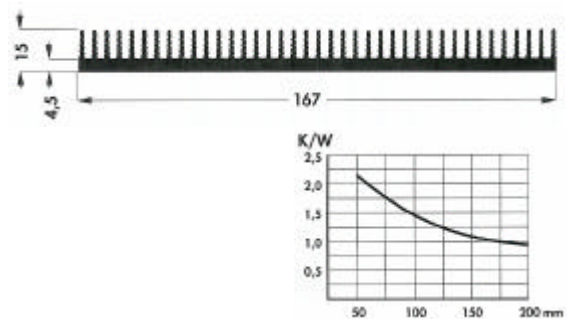

Boorpatroon

CB = TO 3 + SOT 9 + TO 66 + SOT 32

SK 470

Bestelcodes:	lengte	kleur	boring
SK 470/100/SA	100mm	zwart	-

SK 134

Bestelcodes:	lengte	kleur	boring
SK 134/100/SA	100mm	zwart	-

SK 406

Bestelcodes:	lengte	kleur	boring
SK 406/75/SA	75mm	zwart	-

Koelprofielen

SK 100

Bestelcodes:	lengte	kleur	boring
SK 100/50/SA	50mm	zwart	-
SK 100/75/SA	75mm	zwart	-

SK 132

Bestelcodes:	lengte	kleur	boring
SK 132/37/SA	37,5mm	zwart	-
SK 132/75/SA	75mm	zwart	-

SK 120

Bestelcodes:	lengte	kleur	boring
SK 120/100/SA	100mm	zwart	-

SK 85

Bestelcodes:	lengte	kleur	boring
SK 85/50/SA	50mm	zwart	-
SK 85/75/SA	75mm	zwart	-
SK 85/100/SA	100mm	zwart	-

SK 421

Bestelcodes:	lengte	kleur	boring
SK 421/50/SA	50mm	zwart	-