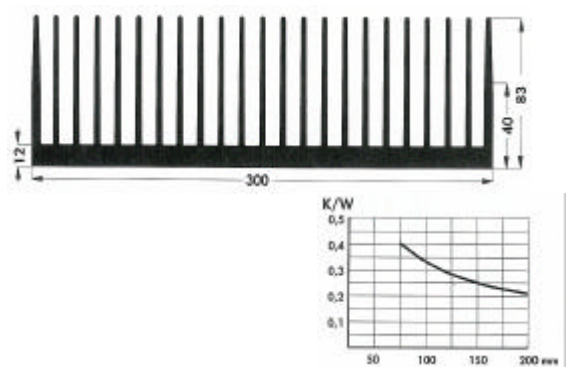

SK 56

Bestelcodes:	lengte	kleur	boring
SK 56/100/SA	100mm	zwart	-

SK 520

Bestelcodes:	lengte	kleur	boring
SK 520/100/SA	100mm	zwart	-

SK 157

Bestelcodes:	lengte	kleur	boring
SK 157/100/SA	100mm	zwart	-
SK 157/150/SA	150mm	zwart	-

Koelprofielen

SK 93

Bestelcodes:	lengte	kleur	boring
SK 93/100/SA	100mm	zwart	-

SK 479

Bestelcodes:	lengte	kleur	boring
SK 479/100/SA	100mm	zwart	-

SK 191

Bestelcodes:	lengte	kleur	boring
SK 191/100/SA	100mm	zwart	-