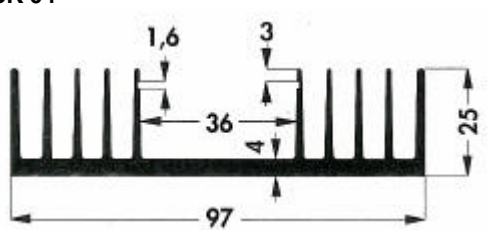

SK 09

Bestelcodes:	lengte	kleur	boring
SK 09/20/SA	20mm	zwart	-
SK 09/20/SA220	20mm	zwart	TO-220
SK 09/37/SA	37,5mm	zwart	-
SK 09/37/SA220	37,5mm	zwart	TO-220
SK 09/50/SA	50mm	zwart	-

SK 59

Bestelcodes:	lengte	kleur	boring
SK 59/37/SA	37,5mm	zwart	-
SK 59/50/SA	50mm	zwart	-
SK 59/50/SA220	50mm	zwart	TO-220
SK 59/75/SA	20mm	zwart	-

SK 78

Bestelcodes:	lengte	kleur	boring
SK 78/50/SA	50mm	zwart	-
SK 78/100/SA	100mm	zwart	-

Koelprofielen

SK 18

Bestelcodes:	lengte	kleur	boring
SK 18/37/SA-CB	37,5mm	zwart	CB
SK 18/50/SA-CB	50mm	zwart	CB
SK 18/75/SA-CB	75mm	zwart	CB

SK 72

Bestelcodes:	lengte	kleur	boring
SK 72/100/SA	100mm	zwart	

SK 04

Bestelcodes:	lengte	kleur	boring
SK 04/37/SA	37,5mm	zwart	-
SK 04/37/SA-CB	37,5mm	zwart	CB
SK 04/50/SA	50mm	zwart	-
SK 04/50/SA-CB	50mm	zwart	CB
SK 04/75/SA	75mm	zwart	-
SK 04/75/SA-CB	75mm	zwart	CB
SK 04/100/SA	100mm	zwart	-
SK 04/150/SA	150mm	zwart	-
SK 04/1000/SA	1000mm	zwart	-