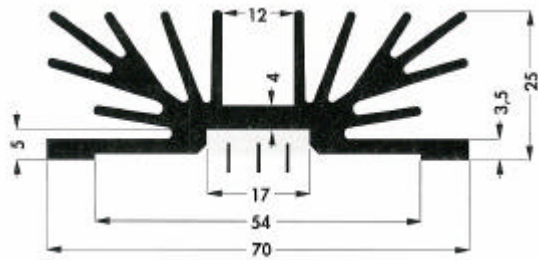

SK 88

Bestelcodes:	lengte	kleur	boring
SK 88/37/SA	37,5mm	zwart	-
SK 88/50/SA	50mm	zwart	-
SK 88/75/SA	75mm	zwart	-
SK 88/100/SA	100mm	zwart	-

SK 53

Bestelcodes:	lengte	kleur	boring
SK 53/50/SA	50mm	zwart	-
SK 53/75/SA	75mm	zwart	-

SK 41

Bestelcodes:	lengte	kleur	boring
SK 41/150/SA	150mm	zwart	-

SK 65

Bestelcodes:	lengte	kleur	boring
SK 65/37/SA	37,5mm	zwart	5,5 K/W
SK 65/75/SA	75mm	zwart	3,6 K/W

Koelprofielen

SK 64

Bestelcodes:	lengte	kleur	
SK 64/37/SA	37,5mm	zwart	4,1 K/W
SK 64/75/SA	75mm	zwart	2,7 K/W

SK 125

Bestelcodes:	lengte	kleur	boring
SK 125/84/SA	84mm	zwart	-

SK 68

Bestelcodes:	lengte	kleur	boring
SK 68/37/SA	37,5mm	zwart	-
SK 68/75/SA	50mm	zwart	-
SK 68/37/SA	75mm	zwart	-
SK 68/75/SA	100mm	zwart	-