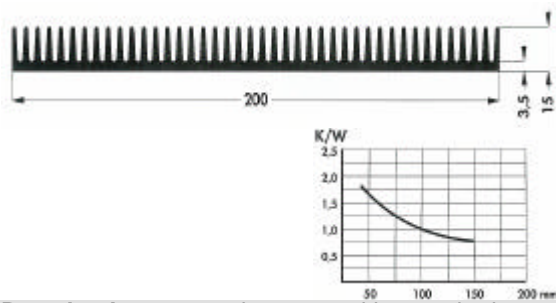

Koelprofielen

SK 136

Bestelcodes:	lengte	kleur	boring
SK 136/100/SA	100mm	zwart	-