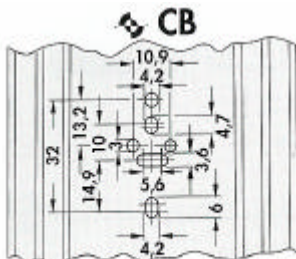

Koelprofielen

Index:	
SK 01.....	Pag. 6
SK 04.....	Pag. 5
SK 08.....	Pag. 7
SK 09.....	Pag. 4
SK 12.....	Pag. 10
SK 13.....	Pag. 10
SK 18.....	Pag. 5
SK 34.....	Pag. 6
SK 36.....	Pag. 6
SK 41.....	Pag. 7
SK 42.....	Pag. 3
SK 47.....	Pag. 3
SK 48.....	Pag. 6
SK 53.....	Pag. 7
SK 56.....	Pag. 3
SK 57.....	Pag. 5
SK 59.....	Pag. 4
SK 64.....	Pag. 8
SK 65.....	Pag. 7
SK 68.....	Pag. 8
SK 71.....	Pag. 5
SK 72.....	Pag. 5
SK 75.....	Pag. 9
SK 76.....	Pag. 9
SK 78.....	Pag. 4
SK 85.....	Pag. 2
SK 88.....	Pag. 7
SK 90.....	Pag. 2
SK 93.....	Pag. 4
SK 95.....	Pag. 9
SK 96.....	Pag. 8
SK 98.....	Pag. 6
SK 100.....	Pag. 2
SK 104.....	Pag. 8
SK 120.....	Pag. 2
SK 125.....	Pag. 8
SK 129.....	Pag. 9
SK 132.....	Pag. 2
SK 134.....	Pag. 1
SK 136.....	Pag. 3
SK 157.....	Pag. 3
SK 191.....	Pag. 4
SK 199.....	Pag. 3
SK 406.....	Pag. 1
SK 421.....	Pag. 2
SK 438.....	Pag. 3
SK 443.....	Pag. 8
SK 470.....	Pag. 1
SK 479.....	Pag. 4
SK 520.....	Pag. 3

Boorpatroon

CB = TO 3 + SOT 9 + TO 66 + SOT 32

SK 470

Bestelcodes:	lengte	kleur	boring
SK 470/100/SA	100mm	zwart	-

SK 134

Bestelcodes:	lengte	kleur	boring
SK 134/100/SA	100mm	zwart	-

SK 406

Bestelcodes:	lengte	kleur	boring
SK 406/75/SA	75mm	zwart	-