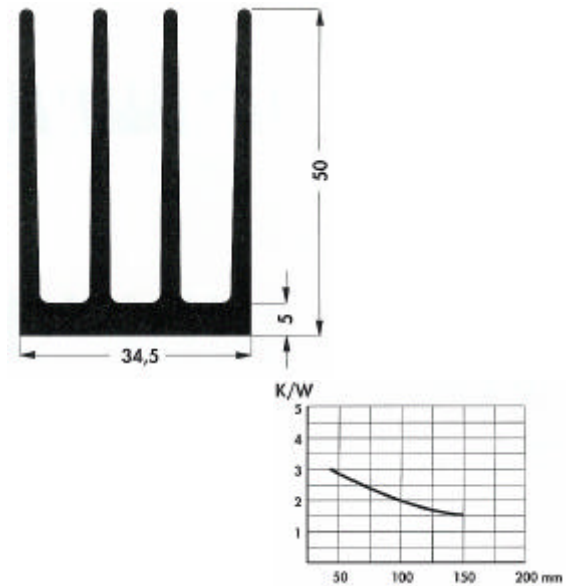

Koelprofielen

Index:	
SK 01.....	Pag. 6
SK 04.....	Pag. 5
SK 08.....	Pag. 7
SK 09.....	Pag. 4
SK 12.....	Pag. 10
SK 13.....	Pag. 10
SK 18.....	Pag. 5
SK 34.....	Pag. 6
SK 36.....	Pag. 6
SK 41.....	Pag. 7
SK 42.....	Pag. 3
SK 47.....	Pag. 3
SK 48.....	Pag. 6
SK 53.....	Pag. 7
SK 56.....	Pag. 3
SK 57.....	Pag. 5
SK 59.....	Pag. 4
SK 64.....	Pag. 8
SK 65.....	Pag. 7
SK 68.....	Pag. 8
SK 71.....	Pag. 5
SK 72.....	Pag. 5
SK 75.....	Pag. 9
SK 76.....	Pag. 9
SK 78.....	Pag. 4
SK 85.....	Pag. 2
SK 88.....	Pag. 7
SK 90.....	Pag. 2
SK 93.....	Pag. 4
SK 95.....	Pag. 9
SK 96.....	Pag. 8
SK 98.....	Pag. 6
SK 100.....	Pag. 2
SK 104.....	Pag. 8
SK 120.....	Pag. 2
SK 125.....	Pag. 8
SK 129.....	Pag. 9
SK 132.....	Pag. 2
SK 134.....	Pag. 1
SK 136.....	Pag. 3
SK 157.....	Pag. 3
SK 191.....	Pag. 4
SK 199.....	Pag. 3
SK 406.....	Pag. 1
SK 421.....	Pag. 2
SK 438.....	Pag. 3
SK 443.....	Pag. 8
SK 470.....	Pag. 1
SK 479.....	Pag. 4
SK 520.....	Pag. 3

Boorpatroon

CB = TO 3 + SOT 9 + TO 66 + SOT 32

SK 470

Bestelcodes:	lengte	kleur	boring
SK 470/100/SA	100mm	zwart	-

SK 134

Bestelcodes:	lengte	kleur	boring
SK 134/100/SA	100mm	zwart	-

SK 406

Bestelcodes:	lengte	kleur	boring
SK 406/75/SA	75mm	zwart	-

Koelprofielen

SK 100

Bestelcodes:	lengte	kleur	boring
SK 100/50/SA	50mm	zwart	-
SK 100/75/SA	75mm	zwart	-

SK 132

Bestelcodes:	lengte	kleur	boring
SK 132/37/SA	37,5mm	zwart	-
SK 132/75/SA	75mm	zwart	-

SK 120