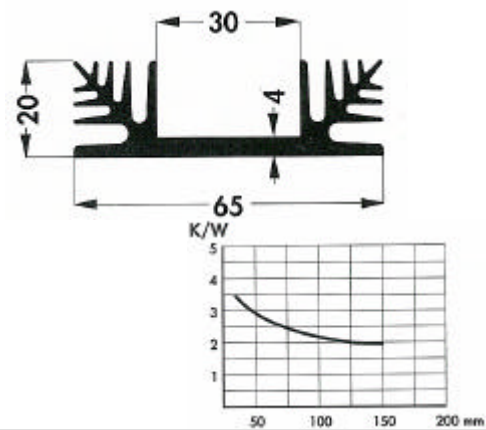

Bestelcodes:	lengte	kleur	boring
SK 98/150/SA	150mm	zwart	-

SK 34

Bestelcodes:	lengte	kleur	boring
SK 34/100/SA	100mm	zwart	-

SK 36

Bestelcodes:	lengte	kleur	boring
SK 36/50/SA	50mm	zwart	-
SK 36/75/SA	75mm	zwart	-

SK 48

Bestelcodes:	lengte	kleur	boring
SK 48/37/SA	37,5mm	zwart	-
SK 48/50/SA	50mm	zwart	-
SK 48/75/SA	75mm	zwart	-
SK 48/100/SA	100mm	zwart	-

SK 01

Bestelcodes:	lengte	kleur	boring
SK 01/37/SA-CB	37,5mm	zwart	CB
SK 01/50/SA	50mm	zwart	-
SK 01/50/SA-CB	50mm	zwart	CB
SK 01/75/SA	75mm	zwart	-
SK 01/75/SA-CB	75mm	zwart	CB
SK 01/100/SA	100mm	zwart	-
SK 01/100/SA-CB	100mm	zwart	CB
SK 01/1000/SA	1000mm	zwart	-