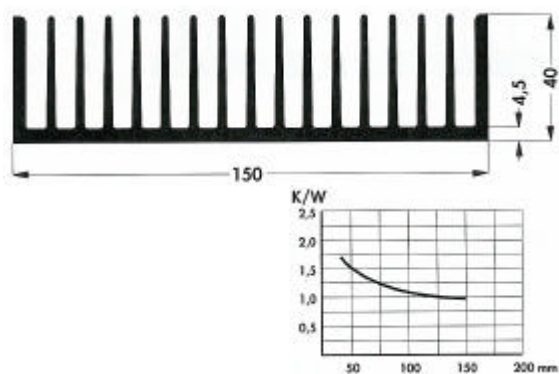

Boorpatroon

CB = TO 3 + SOT 9 + TO 66 + SOT 32

SK 470

Bestelcodes:	lengte	kleur	boring
SK 470/100/SA	100mm	zwart	-

SK 134

Bestelcodes:	lengte	kleur	boring
SK 134/100/SA	100mm	zwart	-

SK 406

Bestelcodes:	lengte	kleur	boring
SK 406/75/SA	75mm	zwart	-

Koelprofielen

SK 100

Bestelcodes:	lengte	kleur	boring
SK 100/50/SA	50mm	zwart	-
SK 100/75/SA	75mm	zwart	-

SK 132

Bestelcodes:	lengte	kleur	boring
SK 132/37/SA	37,5mm	zwart	-
SK 132/75/SA	75mm	zwart	-

SK 120

Bestelcodes:	lengte	kleur	boring
SK 120/100/SA	100mm	zwart	-

SK 85

Bestelcodes:	lengte	kleur	boring
SK 85/50/SA	50mm	zwart	-
SK 85/75/SA	75mm	zwart	-
SK 85/100/SA	100mm	zwart	-

SK 421

Bestelcodes:	lengte	kleur	boring
SK 421/50/SA	50mm	zwart	-