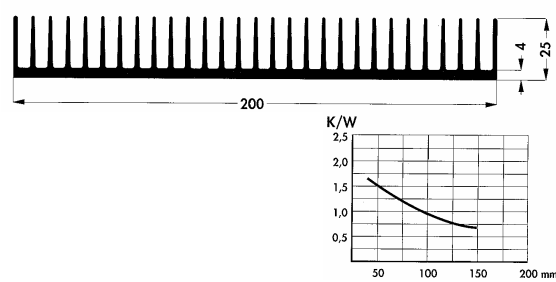

SK 42

Bestelcodes:	lengte	kleur	boring
SK 42/100/SA	100mm	zwart	-