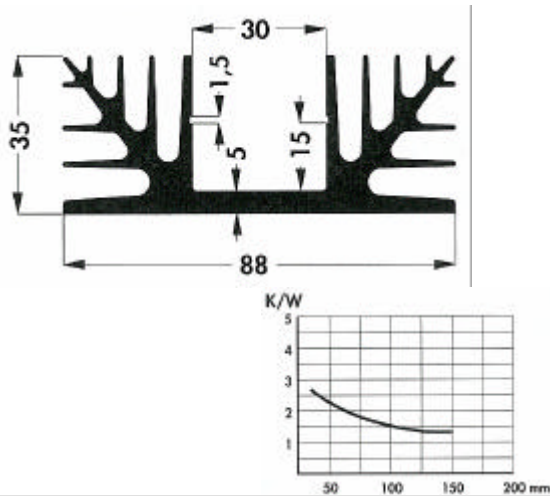

Koelprofielen

SK 08

Bestelcodes:	lengte	kleur	boring
SK 08/37/SA	37,5mm	zwart	-
SK 08/37/SA-CB	37,5mm	zwart	CB
SK 08/50/SA	50mm	zwart	-
SK 08/50/SA-CB	50mm	zwart	CB
SK 08/50/SA-TO3	50mm	zwart	TO-3
SK 08/75/SA	75mm	zwart	-
SK 08/75/SA-CB	75mm	zwart	CB
SK 08/75/SA-2x3	75mm	zwart	2xTO-3
SK 08/100/SA	100mm	zwart	-
SK 08/100/SA-2CB	100mm	zwart	2xCB
SK 08/1000/SA	1000mm	zwart	-