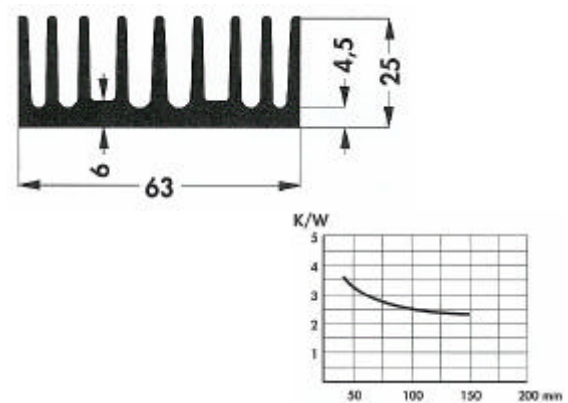

Koelprofielen

Index:	
SK 01.....	Pag. 6
SK 04.....	Pag. 5
SK 08.....	Pag. 7
SK 09.....	Pag. 4
SK 12.....	Pag. 10
SK 13.....	Pag. 10
SK 18.....	Pag. 5
SK 34.....	Pag. 6
SK 36.....	Pag. 6
SK 41.....	Pag. 7
SK 42.....	Pag. 3
SK 47.....	Pag. 3
SK 48.....	Pag. 6
SK 53.....	Pag. 7
SK 56.....	Pag. 3
SK 57.....	Pag. 5
SK 59.....	Pag. 4
SK 64.....	Pag. 8
SK 65.....	Pag. 7
SK 68.....	Pag. 8
SK 71.....	Pag. 5
SK 72.....	Pag. 5
SK 75.....	Pag. 9
SK 76.....	Pag. 9
SK 78.....	Pag. 4
SK 85.....	Pag. 2
SK 88.....	Pag. 7
SK 90.....	Pag. 2
SK 93.....	Pag. 4
SK 95.....	Pag. 9
SK 96.....	Pag. 8
SK 98.....	Pag. 6
SK 100.....	Pag. 2
SK 104.....	Pag. 8
SK 120.....	Pag. 2
SK 125.....	Pag. 8
SK 129.....	Pag. 9
SK 132.....	Pag. 2
SK 134.....	Pag. 1
SK 136.....	Pag. 3
SK 157.....	Pag. 3
SK 191.....	Pag. 4
SK 199.....	Pag. 3
SK 406.....	Pag. 1
SK 421.....	Pag. 2
SK 438.....	Pag. 3
SK 443.....	Pag. 8
SK 470.....	Pag. 1
SK 479.....	Pag. 4
SK 520.....	Pag. 3

Boorpatroon

CB = TO 3 + SOT 9 + TO 66 + SOT 32

SK 470

Bestelcodes:	lengte	kleur	boring
SK 470/100/SA	100mm	zwart	-

SK 134

Bestelcodes:	lengte	kleur	boring
SK 134/100/SA	100mm	zwart	-

SK 406

Bestelcodes:	lengte	kleur	boring
SK 406/75/SA	75mm	zwart	-

Koelprofielen

SK 100

Bestelcodes:	lengte	kleur	boring
SK 100/50/SA	50mm	zwart	-
SK 100/75/SA	75mm	zwart	-

SK 132

Bestelcodes:	lengte	kleur	boring
SK 132/37/SA	37,5mm	zwart	-
SK 132/75/SA	75mm	zwart	-

SK 120