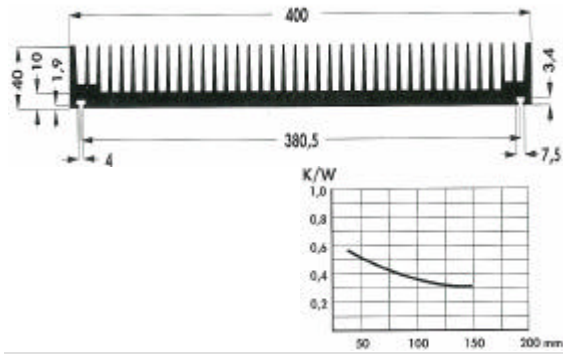

SK 56

Bestelcodes:	lengte	kleur	boring
SK 56/100/SA	100mm	zwart	-

SK 520

Bestelcodes:	lengte	kleur	boring
SK 520/100/SA	100mm	zwart	-

SK 157

Bestelcodes:	lengte	kleur	boring
SK 157/100/SA	100mm	zwart	-
SK 157/150/SA	150mm	zwart	-

Koelprofielen

SK 93

Bestelcodes:	lengte	kleur	boring
SK 93/100/SA	100mm	zwart	-

SK 479

Bestelcodes:	lengte	kleur	boring
SK 479/100/SA	100mm	zwart	-

SK 191

Bestelcodes:	lengte	kleur	boring
SK 191/100/SA	100mm	zwart	-