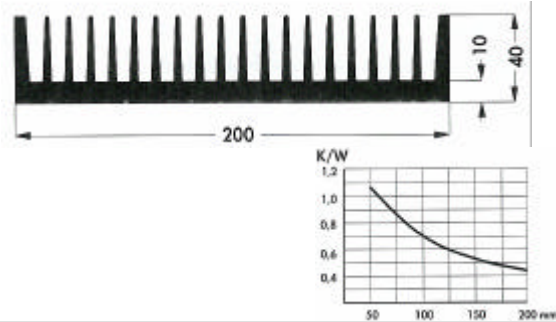

SK 42

Bestelcodes:	lengte	kleur	boring
SK 42/100/SA	100mm	zwart	-

SK 438

Bestelcodes:	lengte	kleur	boring
SK 438/150/SA	150mm	zwart	-

SK 47

Bestelcodes:	lengte	kleur	boring
SK 47/75/SA	75mm	zwart	-
SK 47/100/SA	100mm	zwart	-
SK 47/150/SA	150mm	zwart	-

SK 56

Bestelcodes:	lengte	kleur	boring
SK 56/100/SA	100mm	zwart	-

SK 520

Bestelcodes:	lengte	kleur	boring
SK 520/100/SA	100mm	zwart	-

SK 157

Bestelcodes:	lengte	kleur	boring
SK 157/100/SA	100mm	zwart	-
SK 157/150/SA	150mm	zwart	-