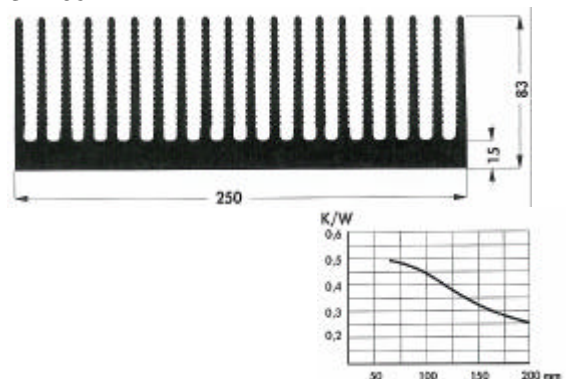

Bestelcodes:	lengte	kleur	boring
SK 120/100/SA	100mm	zwart	-

SK 85

Bestelcodes:	lengte	kleur	boring
SK 85/50/SA	50mm	zwart	-
SK 85/75/SA	75mm	zwart	-
SK 85/100/SA	100mm	zwart	-

SK 421

Bestelcodes:	lengte	kleur	boring
SK 421/50/SA	50mm	zwart	-

SK 90

Bestelcodes:	lengte	kleur	boring
SK 90/75/SA	75mm	zwart	-

Koelprofielen

SK 136

Bestelcodes:	lengte	kleur	boring
SK 136/100/SA	100mm	zwart	-

SK 199

Bestelcodes:	lengte	kleur	boring
SK 199/100/SA	100mm	zwart	-

SK 42

Bestelcodes:	lengte	kleur	boring
SK 42/100/SA	100mm	zwart	-

SK 438

Bestelcodes:	lengte	kleur	boring
SK 438/150/SA	150mm	zwart	-

SK 47

Bestelcodes:	lengte	kleur	boring
SK 47/75/SA	75mm	zwart	-
SK 47/100/SA	100mm	zwart	-
SK 47/150/SA	150mm	zwart	-