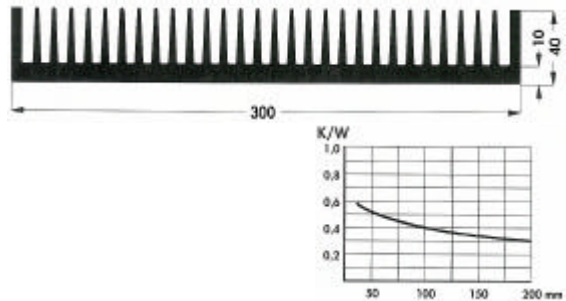

SK 42

Bestelcodes:	lengte	kleur	boring
SK 42/100/SA	100mm	zwart	-

SK 438

Bestelcodes:	lengte	kleur	boring
SK 438/150/SA	150mm	zwart	-

SK 47

Bestelcodes:	lengte	kleur	boring
SK 47/75/SA	75mm	zwart	-
SK 47/100/SA	100mm	zwart	-
SK 47/150/SA	150mm	zwart	-

SK 56

Bestelcodes:	lengte	kleur	boring
SK 56/100/SA	100mm	zwart	-

SK 520

Bestelcodes:	lengte	kleur	boring
SK 520/100/SA	100mm	zwart	-

SK 157

Bestelcodes:	lengte	kleur	boring
SK 157/100/SA	100mm	zwart	-
SK 157/150/SA	150mm	zwart	-