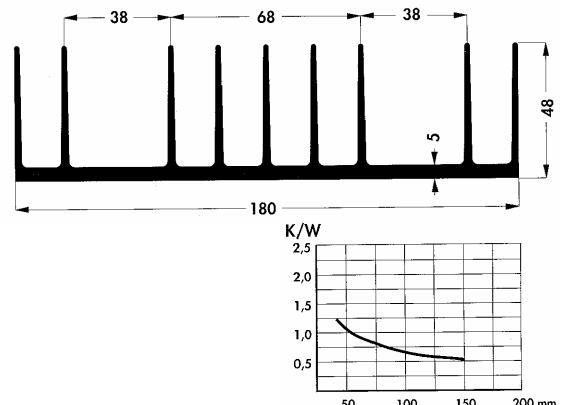

SK 53

Bestelcodes:	lengte	kleur	boring
SK 53/50/SA	50mm	zwart	-
SK 53/75/SA	75mm	zwart	-