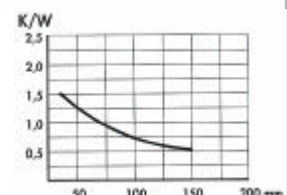

SK 57

Bestelcodes:	lengte	kleur	boring
SK 57/37/SA	37,5mm	zwart	-
SK 57/50/SA	50mm	zwart	-
SK 57/1000/SA	1000mm	zwart	-