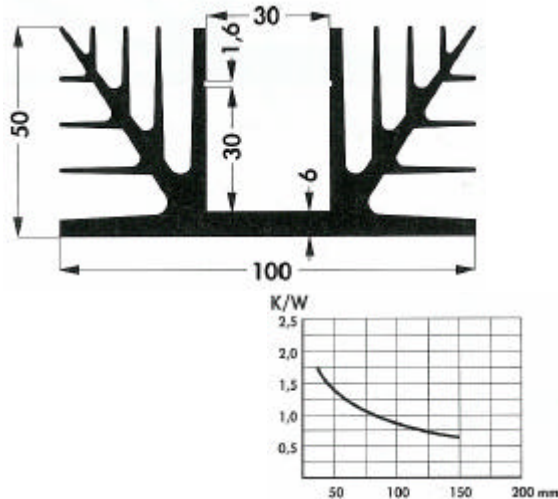

SK 88

Bestelcodes:	lengte	kleur	boring
SK 88/37/SA	37,5mm	zwart	-
SK 88/50/SA	50mm	zwart	-
SK 88/75/SA	75mm	zwart	-
SK 88/100/SA	100mm	zwart	-