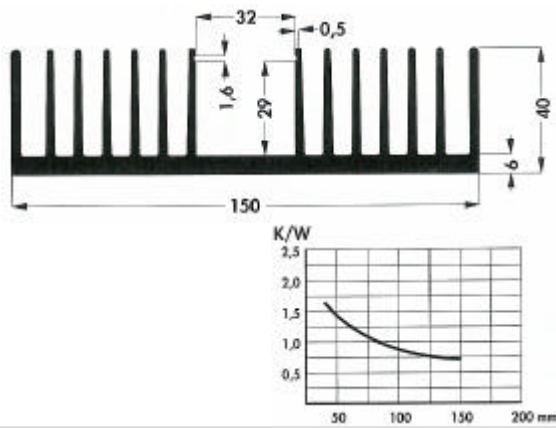

SK 71

Bestelcodes:	lengte	kleur	boring
SK 71/1000/SA	1000mm	zwart	-

SK 57

Bestelcodes:	lengte	kleur	boring
SK 57/37/SA	37,5mm	zwart	-
SK 57/50/SA	50mm	zwart	-
SK 57/1000/SA	1000mm	zwart	-

Koelprofielen

SK 98