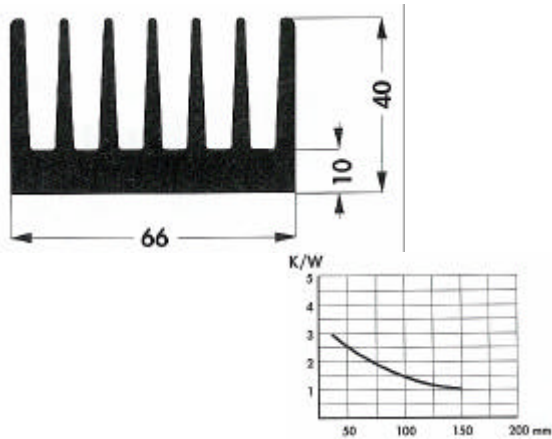

Koelprofielen

Index:	
SK 01.....	Pag. 6
SK 04.....	Pag. 5
SK 08.....	Pag. 7
SK 09.....	Pag. 4
SK 12.....	Pag. 10
SK 13.....	Pag. 10
SK 18.....	Pag. 5
SK 34.....	Pag. 6
SK 36.....	Pag. 6
SK 41.....	Pag. 7
SK 42.....	Pag. 3
SK 47.....	Pag. 3
SK 48.....	Pag. 6
SK 53.....	Pag. 7
SK 56.....	Pag. 3
SK 57.....	Pag. 5
SK 59.....	Pag. 4
SK 64.....	Pag. 8
SK 65.....	Pag. 7
SK 68.....	Pag. 8
SK 71.....	Pag. 5
SK 72.....	Pag. 5
SK 75.....	Pag. 9
SK 76.....	Pag. 9
SK 78.....	Pag. 4
SK 85.....	Pag. 2
SK 88.....	Pag. 7
SK 90.....	Pag. 2
SK 93.....	Pag. 4
SK 95.....	Pag. 9
SK 96.....	Pag. 8
SK 98.....	Pag. 6
SK 100.....	Pag. 2
SK 104.....	Pag. 8
SK 120.....	Pag. 2
SK 125.....	Pag. 8
SK 129.....	Pag. 9
SK 132.....	Pag. 2
SK 134.....	Pag. 1
SK 136.....	Pag. 3
SK 157.....	Pag. 3
SK 191.....	Pag. 4
SK 199.....	Pag. 3
SK 406.....	Pag. 1
SK 421.....	Pag. 2
SK 438.....	Pag. 3
SK 443.....	Pag. 8
SK 470.....	Pag. 1
SK 479.....	Pag. 4
SK 520.....	Pag. 3

Boorpatroon

CB = TO 3 + SOT 9 + TO 66 + SOT 32

SK 470

Bestelcodes:	lengte	kleur	boring
SK 470/100/SA	100mm	zwart	-

SK 134

Bestelcodes:	lengte	kleur	boring
SK 134/100/SA	100mm	zwart	-

SK 406

Bestelcodes:	lengte	kleur	boring
SK 406/75/SA	75mm	zwart	-

Koelprofielen

SK 100

Bestelcodes:	lengte	kleur	boring
SK 100/50/SA	50mm	zwart	-
SK 100/75/SA	75mm	zwart	-

SK 132

Bestelcodes:	lengte	kleur	boring
SK 132/37/SA	37,5mm	zwart	-
SK 132/75/SA	75mm	zwart	-

SK 120