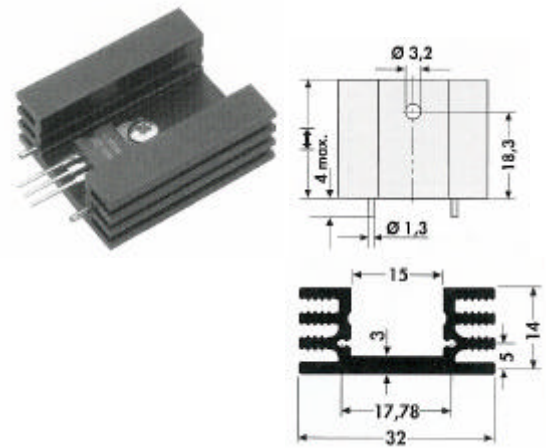

SK 75

Met soldeerstiften

Bestelcodes:	lengte	kleur	boring
SK 75/37/STS	37,5mm	zwart	TO-220