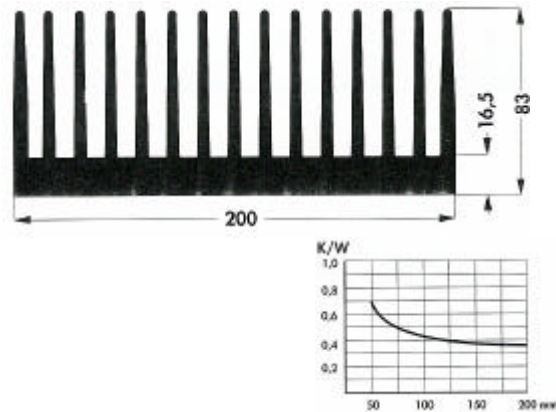

SK 90

Bestelcodes:	lengte	kleur	boring
SK 90/75/SA	75mm	zwart	-

Koelprofielen

SK 136

Bestelcodes:	lengte	kleur	boring
SK 136/100/SA	100mm	zwart	-

SK 199

Bestelcodes:	lengte	kleur	boring
SK 199/100/SA	100mm	zwart	-

SK 42

Bestelcodes:	lengte	kleur	boring
SK 42/100/SA	100mm	zwart	-

SK 438

Bestelcodes:	lengte	kleur	boring
SK 438/150/SA	150mm	zwart	-

SK 47

Bestelcodes:	lengte	kleur	boring
SK 47/75/SA	75mm	zwart	-
SK 47/100/SA	100mm	zwart	-
SK 47/150/SA	150mm	zwart	-

SK 56

Bestelcodes:	lengte	kleur	boring
SK 56/100/SA	100mm	zwart	-

SK 520

Bestelcodes:	lengte	kleur	boring
SK 520/100/SA	100mm	zwart	-

SK 157

Bestelcodes:	lengte	kleur	boring
SK 157/100/SA	100mm	zwart	-
SK 157/150/SA	150mm	zwart	-