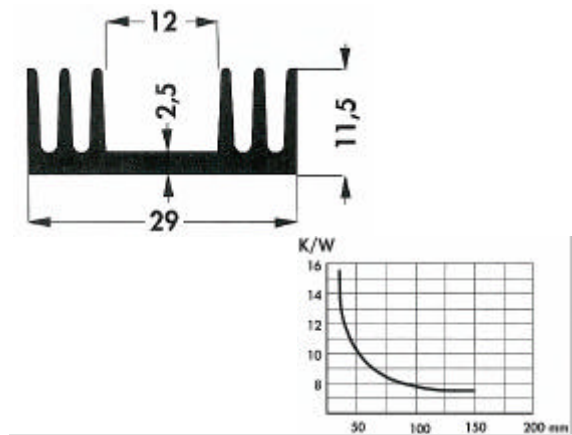

SK 09

Bestelcodes:	lengte	kleur	boring
SK 09/20/SA	20mm	zwart	-
SK 09/20/SA220	20mm	zwart	TO-220
SK 09/37/SA	37,5mm	zwart	-
SK 09/37/SA220	37,5mm	zwart	TO-220
SK 09/50/SA	50mm	zwart	-