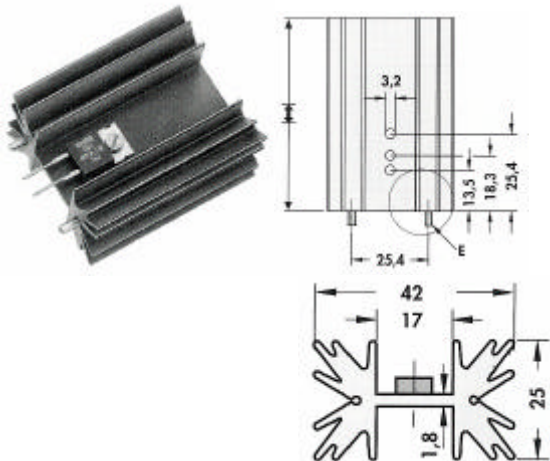

Bestelcodes:	lengte	kleur	boring
SK 104/25/STC220	25,4mm	zwart	-
SK 104/38/STC220	38,1mm	zwart	-
SK 104/50/STC220	50,8mm	zwart	-

Bestelcodes:	
THF 104	Klemveer voor SK 104/./STC

Koelprofielen

Met soldeerstiften, schroefbevestiging

Bestelcodes:	lengte	kleur	boring
SK 104/25/STS	25,4mm	zwart	TO-220
SK 104/38/ STS	38,1mm	zwart	TO-220
SK 104/50/ STS	50,8mm	zwart	TO-220
SK 104/63/ STS	63,5mm	zwart	TO-220

SK 129

Met soldeerstiften, schroefbevestiging