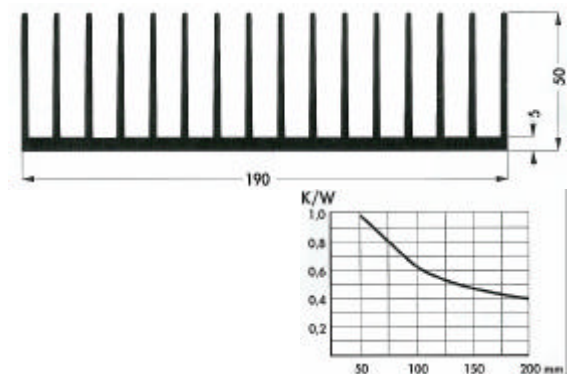

Koelprofielen

SK 100

Bestelcodes:	lengte	kleur	boring
SK 100/50/SA	50mm	zwart	-
SK 100/75/SA	75mm	zwart	-

SK 132

Bestelcodes:	lengte	kleur	boring
SK 132/37/SA	37,5mm	zwart	-
SK 132/75/SA	75mm	zwart	-

SK 120

Bestelcodes:	lengte	kleur	boring
SK 120/100/SA	100mm	zwart	-

SK 85

Bestelcodes:	lengte	kleur	boring
SK 85/50/SA	50mm	zwart	-
SK 85/75/SA	75mm	zwart	-
SK 85/100/SA	100mm	zwart	-

SK 421

Bestelcodes:	lengte	kleur	boring
SK 421/50/SA	50mm	zwart	-

SK 90

Bestelcodes:	lengte	kleur	boring
SK 90/75/SA	75mm	zwart	-

Koelprofielen

SK 136

Bestelcodes:	lengte	kleur	boring
SK 136/100/SA	100mm	zwart	-

SK 199

Bestelcodes:	lengte	kleur	boring
SK 199/100/SA	100mm	zwart	-