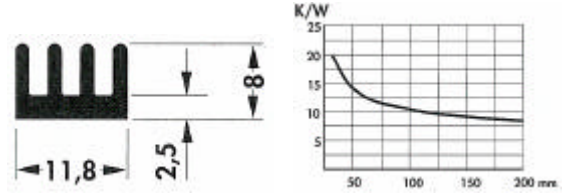

Koelprofielen

Index:	
SK 01.....	Pag. 6
SK 04.....	Pag. 5
SK 08.....	Pag. 7
SK 09.....	Pag. 4
SK 12.....	Pag. 10
SK 13.....	Pag. 10
SK 18.....	Pag. 5
SK 34.....	Pag. 6
SK 36.....	Pag. 6
SK 41.....	Pag. 7
SK 42.....	Pag. 3
SK 47.....	Pag. 3
SK 48.....	Pag. 6
SK 53.....	Pag. 7
SK 56.....	Pag. 3
SK 57.....	Pag. 5
SK 59.....	Pag. 4
SK 64.....	Pag. 8
SK 65.....	Pag. 7
SK 68.....	Pag. 8
SK 71.....	Pag. 5
SK 72.....	Pag. 5
SK 75.....	Pag. 9
SK 76.....	Pag. 9
SK 78.....	Pag. 4
SK 85.....	Pag. 2
SK 88.....	Pag. 7
SK 90.....	Pag. 2
SK 93.....	Pag. 4
SK 95.....	Pag. 9
SK 96.....	Pag. 8
SK 98.....	Pag. 6
SK 100.....	Pag. 2
SK 104.....	Pag. 8
SK 120.....	Pag. 2
SK 125.....	Pag. 8
SK 129.....	Pag. 9
SK 132.....	Pag. 2
SK 134.....	Pag. 1
SK 136.....	Pag. 3
SK 157.....	Pag. 3
SK 191.....	Pag. 4
SK 199.....	Pag. 3
SK 406.....	Pag. 1
SK 421.....	Pag. 2
SK 438.....	Pag. 3
SK 443.....	Pag. 8
SK 470.....	Pag. 1
SK 479.....	Pag. 4
SK 520.....	Pag. 3

Boorpatroon

CB = TO 3 + SOT 9 + TO 66 + SOT 32

SK 470

Bestelcodes:	lengte	kleur	boring
SK 470/100/SA	100mm	zwart	-

SK 134

Bestelcodes:	lengte	kleur	boring
SK 134/100/SA	100mm	zwart	-

SK 406

Bestelcodes:	lengte	kleur	boring
SK 406/75/SA	75mm	zwart	-