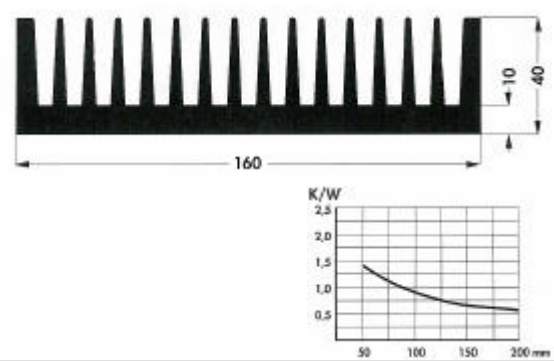

Boorpatroon

CB = TO 3 + SOT 9 + TO 66 + SOT 32

SK 470

Bestelcodes:	lengte	kleur	boring
SK 470/100/SA	100mm	zwart	-

SK 134

Bestelcodes:	lengte	kleur	boring
SK 134/100/SA	100mm	zwart	-

SK 406

Bestelcodes:	lengte	kleur	boring
SK 406/75/SA	75mm	zwart	-

Koelprofielen

SK 100

Bestelcodes:	lengte	kleur	boring
SK 100/50/SA	50mm	zwart	-
SK 100/75/SA	75mm	zwart	-

SK 132

Bestelcodes:	lengte	kleur	boring
SK 132/37/SA	37,5mm	zwart	-
SK 132/75/SA	75mm	zwart	-

SK 120

Bestelcodes:	lengte	kleur	boring
SK 120/100/SA	100mm	zwart	-

SK 85

Bestelcodes:	lengte	kleur	boring
SK 85/50/SA	50mm	zwart	-
SK 85/75/SA	75mm	zwart	-
SK 85/100/SA	100mm	zwart	-

SK 421

Bestelcodes:	lengte	kleur	boring
SK 421/50/SA	50mm	zwart	-