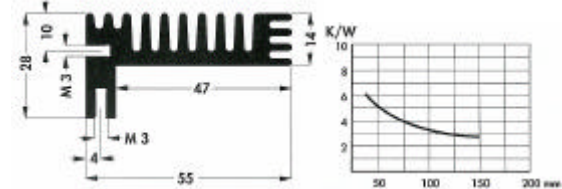

SK 96

Bestelcodes:	lengte	kleur	boring
SK 96/84/SA	84mm	zwart	-