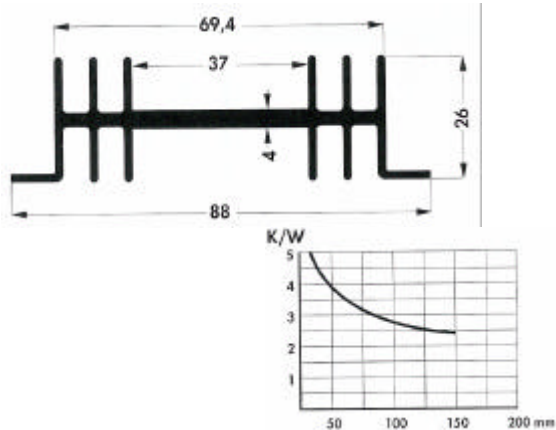

SK 71

Bestelcodes:	lengte	kleur	boring
SK 71/1000/SA	1000mm	zwart	-

SK 57

Bestelcodes:	lengte	kleur	boring
SK 57/37/SA	37,5mm	zwart	-
SK 57/50/SA	50mm	zwart	-
SK 57/1000/SA	1000mm	zwart	-

Koelprofielen

SK 98

Bestelcodes:	lengte	kleur	boring
SK 98/150/SA	150mm	zwart	-

SK 34

Bestelcodes:	lengte	kleur	boring
SK 34/100/SA	100mm	zwart	-

SK 36

Bestelcodes:	lengte	kleur	boring
SK 36/50/SA	50mm	zwart	-
SK 36/75/SA	75mm	zwart	-