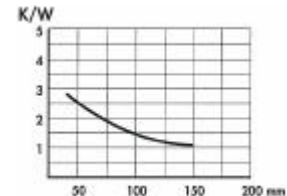

SK 72

Bestelcodes:	lengte	kleur	boring
SK 72/100/SA	100mm	zwart