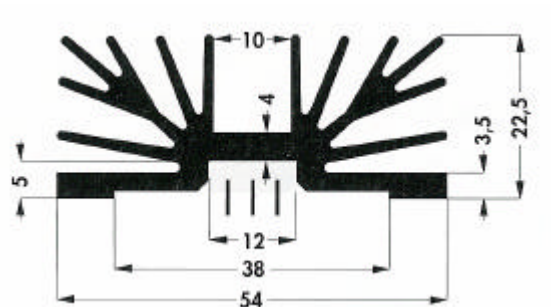

SK 65

Bestelcodes:	lengte	kleur	boring
SK 65/37/SA	37,5mm	zwart	5,5 K/W
SK 65/75/SA	75mm	zwart	3,6 K/W