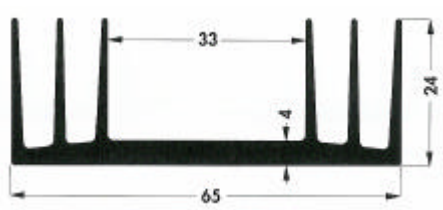

Koelprofielen

SK 93

Bestelcodes:	lengte	kleur	boring
SK 93/100/SA	100mm	zwart	-

SK 479

Bestelcodes:	lengte	kleur	boring
SK 479/100/SA	100mm	zwart	-

SK 191

Bestelcodes:	lengte	kleur	boring
SK 191/100/SA	100mm	zwart	-

SK 09

Bestelcodes:	lengte	kleur	boring
SK 09/20/SA	20mm	zwart	-
SK 09/20/SA220	20mm	zwart	TO-220
SK 09/37/SA	37,5mm	zwart	-
SK 09/37/SA220	37,5mm	zwart	TO-220
SK 09/50/SA	50mm	zwart	-

SK 59

Bestelcodes:	lengte	kleur	boring
SK 59/37/SA	37,5mm	zwart	-
SK 59/50/SA	50mm	zwart	-
SK 59/50/SA220	50mm	zwart	TO-220
SK 59/75/SA	20mm	zwart	-

SK 78

Bestelcodes:	lengte	kleur	boring
SK 78/50/SA	50mm	zwart	-
SK 78/100/SA	100mm	zwart	-

Koelprofielen

SK 18

Bestelcodes:	lengte	kleur	boring
SK 18/37/SA-CB	37,5mm	zwart	CB
SK 18/50/SA-CB	50mm	zwart	CB
SK 18/75/SA-CB	75mm	zwart	CB