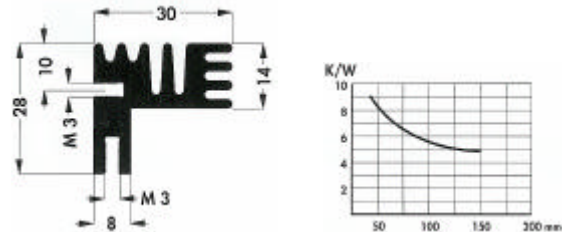

SK 125

Bestelcodes:	lengte	kleur	boring
SK 125/84/SA	84mm	zwart	-