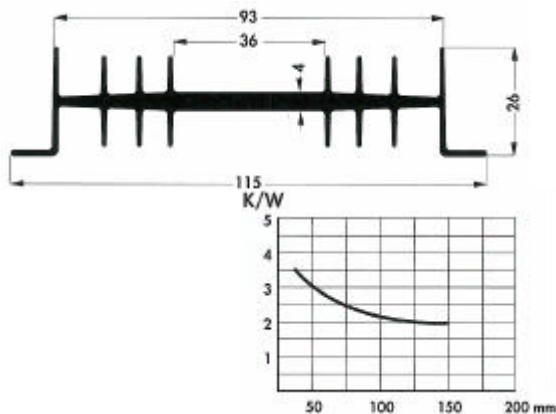

SK 01

Bestelcodes:	lengte	kleur	boring
SK 01/37/SA-CB	37,5mm	zwart	CB
SK 01/50/SA	50mm	zwart	-
SK 01/50/SA-CB	50mm	zwart	CB
SK 01/75/SA	75mm	zwart	-
SK 01/75/SA-CB	75mm	zwart	CB
SK 01/100/SA	100mm	zwart	-
SK 01/100/SA-CB	100mm	zwart	CB
SK 01/1000/SA	1000mm	zwart	-