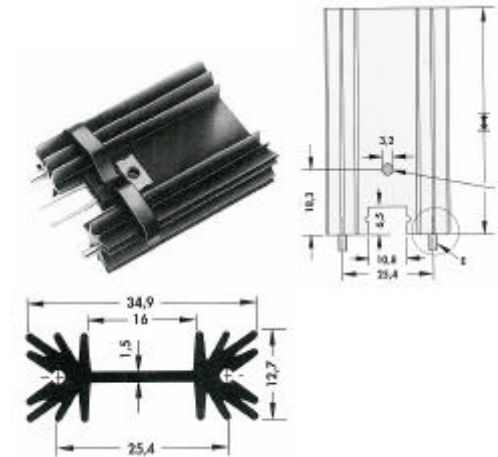

SK 96

Bestelcodes:	lengte	kleur	boring
SK 96/84/SA	84mm	zwart	-

SK 443

Bestelcodes:	lengte	kleur	boring
SK 443/37/SA	37,5mm	zwart	-
SK 443/75/SA	75mm	zwart	-
SK 443/100/SA	100mm	zwart	-

SK 104

Met soldeerstiften, klembevestiging