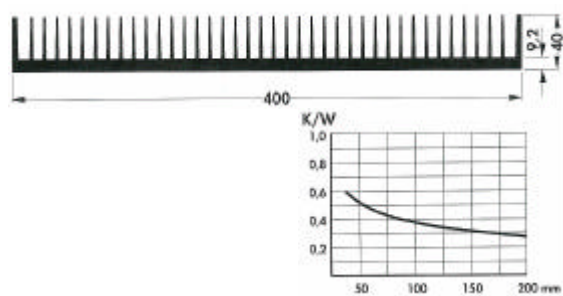

SK 479

Bestelcodes:	lengte	kleur	boring
SK 479/100/SA	100mm	zwart	-