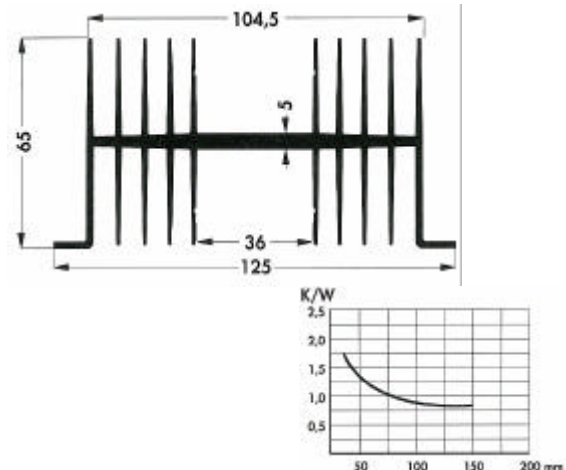

SK 34

Bestelcodes:	lengte	kleur	boring
SK 34/100/SA	100mm	zwart	-