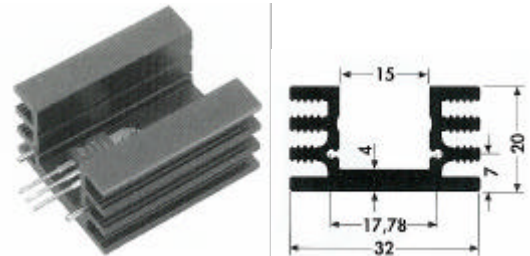

SK 76

Zonder soldeerstiften

Bestelcodes:	lengte	kleur	boring
SK 76/37/SA220	37,5mm	zwart	TO-220