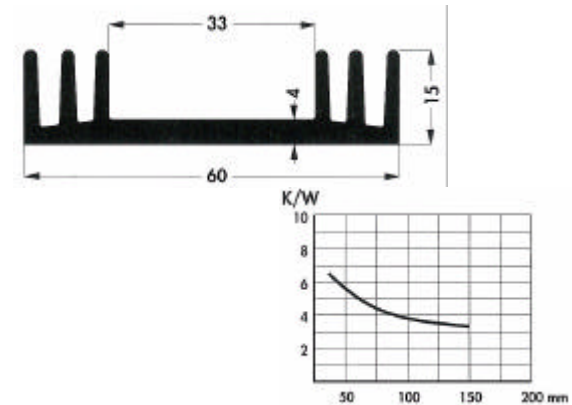

SK 09

Bestelcodes:	lengte	kleur	boring
SK 09/20/SA	20mm	zwart	-
SK 09/20/SA220	20mm	zwart	TO-220
SK 09/37/SA	37,5mm	zwart	-
SK 09/37/SA220	37,5mm	zwart	TO-220
SK 09/50/SA	50mm	zwart	-

SK 59

Bestelcodes:	lengte	kleur	boring
SK 59/37/SA	37,5mm	zwart	-
SK 59/50/SA	50mm	zwart	-
SK 59/50/SA220	50mm	zwart	TO-220
SK 59/75/SA	20mm	zwart	-

SK 78

Bestelcodes:	lengte	kleur	boring
SK 78/50/SA	50mm	zwart	-
SK 78/100/SA	100mm	zwart	-

Koelprofielen

SK 18

Bestelcodes:	lengte	kleur	boring
SK 18/37/SA-CB	37,5mm	zwart	CB
SK 18/50/SA-CB	50mm	zwart	CB
SK 18/75/SA-CB	75mm	zwart	CB