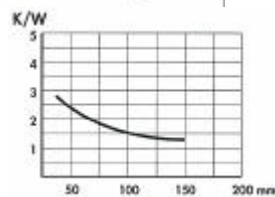

SK 04

Bestelcodes:	lengte	kleur	boring
SK 04/37/SA	37,5mm	zwart	-
SK 04/37/SA-CB	37,5mm	zwart	CB
SK 04/50/SA	50mm	zwart	-
SK 04/50/SA-CB	50mm	zwart	CB
SK 04/75/SA	75mm	zwart	-
SK 04/75/SA-CB	75mm	zwart	CB
SK 04/100/SA	100mm	zwart	-
SK 04/150/SA	150mm	zwart	-
SK 04/1000/SA	1000mm	zwart	-