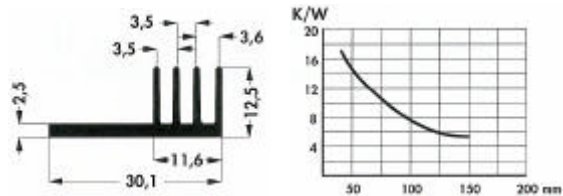

SK 443

Bestelcodes:	lengte	kleur	boring
SK 443/37/SA	37,5mm	zwart	-
SK 443/75/SA	75mm	zwart	-
SK 443/100/SA	100mm	zwart	-