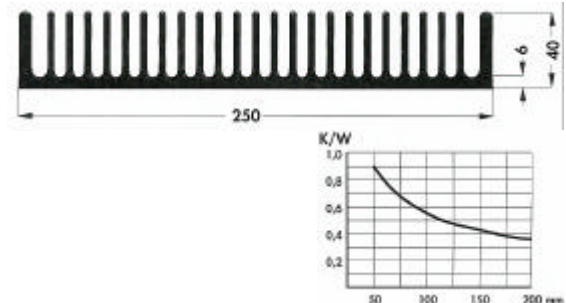

Bestelcodes:	lengte	kleur	boring
SK 120/100/SA	100mm	zwart	-

SK 85

Bestelcodes:	lengte	kleur	boring
SK 85/50/SA	50mm	zwart	-
SK 85/75/SA	75mm	zwart	-
SK 85/100/SA	100mm	zwart	-

SK 421

Bestelcodes:	lengte	kleur	boring
SK 421/50/SA	50mm	zwart	-

SK 90

Bestelcodes:	lengte	kleur	boring
SK 90/75/SA	75mm	zwart	-

Koelprofielen

SK 136

Bestelcodes:	lengte	kleur	boring
SK 136/100/SA	100mm	zwart	-

SK 199

Bestelcodes:	lengte	kleur	boring
SK 199/100/SA	100mm	zwart	-

SK 42

Bestelcodes:	lengte	kleur	boring
SK 42/100/SA	100mm	zwart	-

SK 438

Bestelcodes:	lengte	kleur	boring
SK 438/150/SA	150mm	zwart	-

SK 47

Bestelcodes:	lengte	kleur	boring
SK 47/75/SA	75mm	zwart	-
SK 47/100/SA	100mm	zwart	-
SK 47/150/SA	150mm	zwart	-