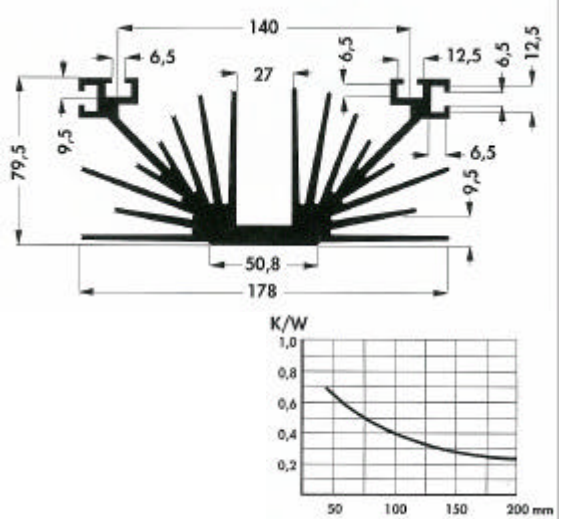

SK 41

Bestelcodes:	lengte	kleur	boring
SK 41/150/SA	150mm	zwart	-