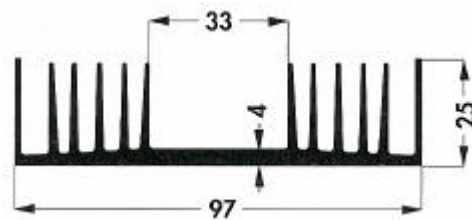

SK 09

Bestelcodes:	lengte	kleur	boring
SK 09/20/SA	20mm	zwart	-
SK 09/20/SA220	20mm	zwart	TO-220
SK 09/37/SA	37,5mm	zwart	-
SK 09/37/SA220	37,5mm	zwart	TO-220
SK 09/50/SA	50mm	zwart	-

SK 59

Bestelcodes:	lengte	kleur	boring
SK 59/37/SA	37,5mm	zwart	-
SK 59/50/SA	50mm	zwart	-
SK 59/50/SA220	50mm	zwart	TO-220
SK 59/75/SA	20mm	zwart	-

SK 78

Bestelcodes:	lengte	kleur	boring
SK 78/50/SA	50mm	zwart	-
SK 78/100/SA	100mm	zwart	-

Koelprofielen

SK 18

Bestelcodes:	lengte	kleur	boring
SK 18/37/SA-CB	37,5mm	zwart	CB
SK 18/50/SA-CB	50mm	zwart	CB
SK 18/75/SA-CB	75mm	zwart	CB

SK 72

Bestelcodes:	lengte	kleur	boring
SK 72/100/SA	100mm	zwart	

SK 04

Bestelcodes:	lengte	kleur	boring
SK 04/37/SA	37,5mm	zwart	-
SK 04/37/SA-CB	37,5mm	zwart	CB
SK 04/50/SA	50mm	zwart	-
SK 04/50/SA-CB	50mm	zwart	CB
SK 04/75/SA	75mm	zwart	-
SK 04/75/SA-CB	75mm	zwart	CB
SK 04/100/SA	100mm	zwart	-
SK 04/150/SA	150mm	zwart	-
SK 04/1000/SA	1000mm	zwart	-