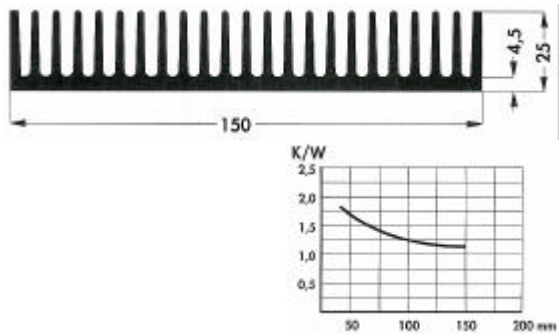

Koelprofielen

Index:	
SK 01.....	Pag. 6
SK 04.....	Pag. 5
SK 08.....	Pag. 7
SK 09.....	Pag. 4
SK 12.....	Pag. 10
SK 13.....	Pag. 10
SK 18.....	Pag. 5
SK 34.....	Pag. 6
SK 36.....	Pag. 6
SK 41.....	Pag. 7
SK 42.....	Pag. 3
SK 47.....	Pag. 3
SK 48.....	Pag. 6
SK 53.....	Pag. 7
SK 56.....	Pag. 3
SK 57.....	Pag. 5
SK 59.....	Pag. 4
SK 64.....	Pag. 8
SK 65.....	Pag. 7
SK 68.....	Pag. 8
SK 71.....	Pag. 5
SK 72.....	Pag. 5
SK 75.....	Pag. 9
SK 76.....	Pag. 9
SK 78.....	Pag. 4
SK 85.....	Pag. 2
SK 88.....	Pag. 7
SK 90.....	Pag. 2
SK 93.....	Pag. 4
SK 95.....	Pag. 9
SK 96.....	Pag. 8
SK 98.....	Pag. 6
SK 100.....	Pag. 2
SK 104.....	Pag. 8
SK 120.....	Pag. 2
SK 125.....	Pag. 8
SK 129.....	Pag. 9
SK 132.....	Pag. 2
SK 134.....	Pag. 1
SK 136.....	Pag. 3
SK 157.....	Pag. 3
SK 191.....	Pag. 4
SK 199.....	Pag. 3
SK 406.....	Pag. 1
SK 421.....	Pag. 2
SK 438.....	Pag. 3
SK 443.....	Pag. 8
SK 470.....	Pag. 1
SK 479.....	Pag. 4
SK 520.....	Pag. 3

Boorpatroon

CB = TO 3 + SOT 9 + TO 66 + SOT 32

SK 470

Bestelcodes:	lengte	kleur	boring
SK 470/100/SA	100mm	zwart	-

SK 134

Bestelcodes:	lengte	kleur	boring
SK 134/100/SA	100mm	zwart	-

SK 406

Bestelcodes:	lengte	kleur	boring
SK 406/75/SA	75mm	zwart	-

Koelprofielen

SK 100

Bestelcodes:	lengte	kleur	boring
SK 100/50/SA	50mm	zwart	-
SK 100/75/SA	75mm	zwart	-

SK 132

Bestelcodes:	lengte	kleur	boring
SK 132/37/SA	37,5mm	zwart	-
SK 132/75/SA	75mm	zwart	-

SK 120