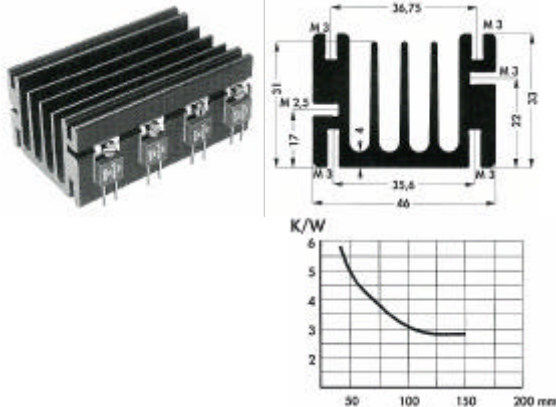

SK 68

Bestelcodes:	lengte	kleur	boring
SK 68/37/SA	37,5mm	zwart	-
SK 68/75/SA	50mm	zwart	-
SK 68/37/SA	75mm	zwart	-
SK 68/75/SA	100mm	zwart	-