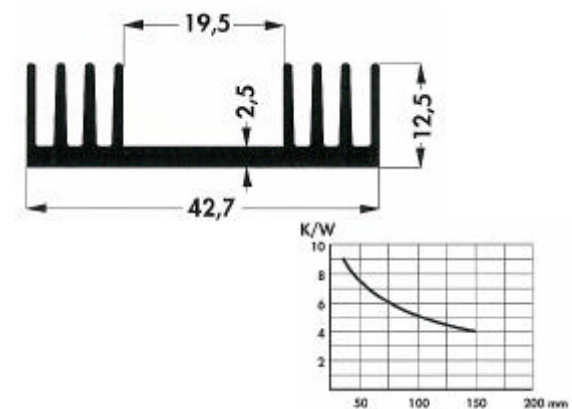

SK 59

Bestelcodes:	lengte	kleur	boring
SK 59/37/SA	37,5mm	zwart	-
SK 59/50/SA	50mm	zwart	-
SK 59/50/SA220	50mm	zwart	TO-220
SK 59/75/SA	20mm	zwart	-