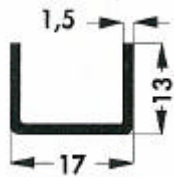

Bestelcodes:	lengte	kleur	boring
SK 129/25/STS	25,4mm	zwart	TO-220
SK 129/38/ STS	38,1mm	zwart	TO-220
SK 129/50/ STS	50,8mm	zwart	TO-220
SK 129/63/ STS	63,5mm	zwart	TO-220

SK 75

Met soldeerstiften

Bestelcodes:	lengte	kleur	boring
SK 75/37/STS	37,5mm	zwart	TO-220

SK 76

Zonder soldeerstiften

Bestelcodes:	lengte	kleur	boring
SK 76/37/SA220	37,5mm	zwart	TO-220

SK 95

Bestelcodes:	lengte	kleur	boring
SK 95/25/SA220	25mm	zwart	TO-220

Koelprofielen

SK 12

30 K/W

Bestelcodes:	lengte	kleur	boring
SK 12/25/SA-32	25mm	zwart	SOT-32

SK 13

17 K/W

Bestelcodes:	lengte	kleur	boring
SK 13/35/SA220	35mm	zwart	TO-220