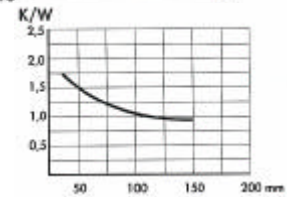

SK 71

Bestelcodes:	lengte	kleur	boring
SK 71/1000/SA	1000mm	zwart	-