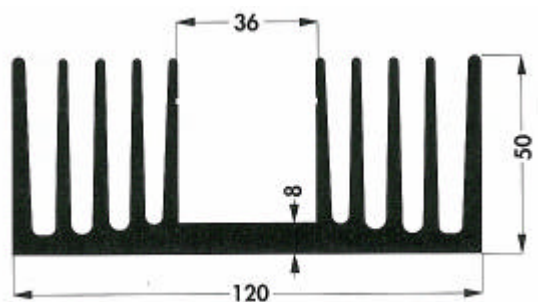

SK 78

Bestelcodes:	lengte	kleur	boring
SK 78/50/SA	50mm	zwart	-
SK 78/100/SA	100mm	zwart	-

Koelprofielen

SK 18

Bestelcodes:	lengte	kleur	boring
SK 18/37/SA-CB	37,5mm	zwart	CB
SK 18/50/SA-CB	50mm	zwart	CB
SK 18/75/SA-CB	75mm	zwart	CB

SK 72

Bestelcodes:	lengte	kleur	boring
SK 72/100/SA	100mm	zwart	

SK 04

Bestelcodes:	lengte	kleur	boring
SK 04/37/SA	37,5mm	zwart	-
SK 04/37/SA-CB	37,5mm	zwart	CB
SK 04/50/SA	50mm	zwart	-
SK 04/50/SA-CB	50mm	zwart	CB
SK 04/75/SA	75mm	zwart	-
SK 04/75/SA-CB	75mm	zwart	CB
SK 04/100/SA	100mm	zwart	-
SK 04/150/SA	150mm	zwart	-
SK 04/1000/SA	1000mm	zwart	-

SK 71

Bestelcodes:	lengte	kleur	boring
SK 71/1000/SA	1000mm	zwart	-

SK 57

Bestelcodes:	lengte	kleur	boring
SK 57/37/SA	37,5mm	zwart	-
SK 57/50/SA	50mm	zwart	-
SK 57/1000/SA	1000mm	zwart	-

Koelprofielen

SK 98