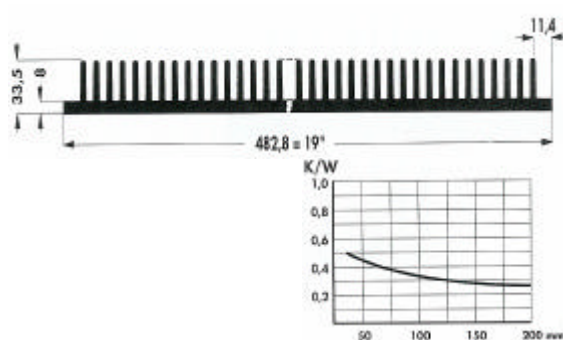

Koelprofielen

SK 93

Bestelcodes:	lengte	kleur	boring
SK 93/100/SA	100mm	zwart	-

SK 479

Bestelcodes:	lengte	kleur	boring
SK 479/100/SA	100mm	zwart	-

SK 191

Bestelcodes:	lengte	kleur	boring
SK 191/100/SA	100mm	zwart	-