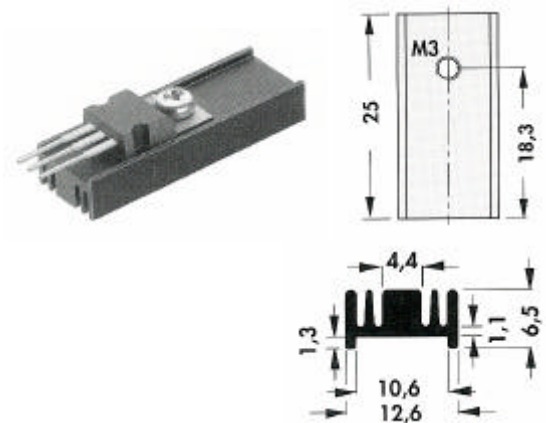

SK 95

Bestelcodes:	lengte	kleur	boring
SK 95/25/SA220	25mm	zwart	TO-220