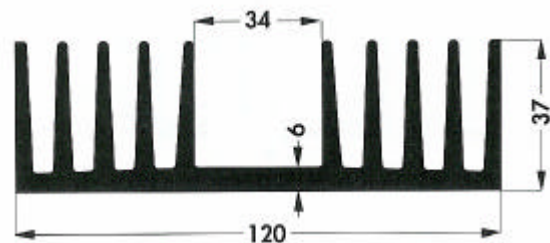

SK 78

Bestelcodes:	lengte	kleur	boring
SK 78/50/SA	50mm	zwart	-
SK 78/100/SA	100mm	zwart	-

Koelprofielen

SK 18

Bestelcodes:	lengte	kleur	boring
SK 18/37/SA-CB	37,5mm	zwart	CB
SK 18/50/SA-CB	50mm	zwart	CB
SK 18/75/SA-CB	75mm	zwart	CB

SK 72

Bestelcodes:	lengte	kleur	boring
SK 72/100/SA	100mm	zwart	

SK 04

Bestelcodes:	lengte	kleur	boring
SK 04/37/SA	37,5mm	zwart	-
SK 04/37/SA-CB	37,5mm	zwart	CB
SK 04/50/SA	50mm	zwart	-
SK 04/50/SA-CB	50mm	zwart	CB
SK 04/75/SA	75mm	zwart	-
SK 04/75/SA-CB	75mm	zwart	CB
SK 04/100/SA	100mm	zwart	-
SK 04/150/SA	150mm	zwart	-
SK 04/1000/SA	1000mm	zwart	-

SK 71

Bestelcodes:	lengte	kleur	boring
SK 71/1000/SA	1000mm	zwart	-

SK 57

Bestelcodes:	lengte	kleur	boring
SK 57/37/SA	37,5mm	zwart	-
SK 57/50/SA	50mm	zwart	-
SK 57/1000/SA	1000mm	zwart	-

Koelprofielen

SK 98

Bestelcodes:	lengte	kleur	boring
SK 98/150/SA	150mm	zwart	-

SK 34

Bestelcodes:	lengte	kleur	boring
SK 34/100/SA	100mm	zwart	-

SK 36

Bestelcodes:	lengte	kleur	boring
SK 36/50/SA	50mm	zwart	-
SK 36/75/SA	75mm	zwart	-