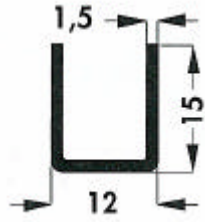

Bestelcodes:	lengte	kleur	boring
SK 129/25/STS	25,4mm	zwart	TO-220
SK 129/38/ STS	38,1mm	zwart	TO-220
SK 129/50/ STS	50,8mm	zwart	TO-220
SK 129/63/ STS	63,5mm	zwart	TO-220

SK 75

Met soldeerstiften

Bestelcodes:	lengte	kleur	boring
SK 75/37/STS	37,5mm	zwart	TO-220

SK 76

Zonder soldeerstiften

Bestelcodes:	lengte	kleur	boring
SK 76/37/SA220	37,5mm	zwart	TO-220

SK 95

Bestelcodes:	lengte	kleur	boring
SK 95/25/SA220	25mm	zwart	TO-220

Koelprofielen

SK 12

30 K/W

Bestelcodes:	lengte	kleur	boring
SK 12/25/SA-32	25mm	zwart	SOT-32

SK 13

17 K/W

Bestelcodes:	lengte	kleur	boring
SK 13/35/SA220	35mm	zwart	TO-220