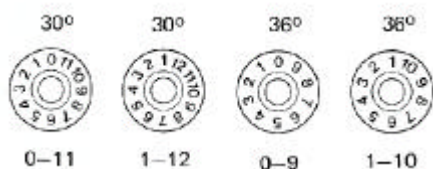

Bestelcodes:

- KNP 21C-9 0-9
- KNP 21C-10 1-10
- KNP 21C-11 0-11
- KNP 21C-12 1-12

Stator

Bestelcode:

- KNP 21S-0