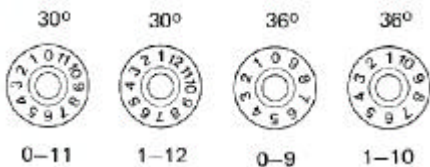

Bestelcodes:

KNP 28C-9	0-9
KNP 28C-10	1-10
KNP 28C-11	0-11
KNP 28C-12	1-12

Stator

Bestelcode:

KNP 28S-0