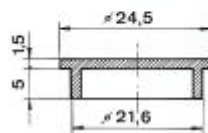

Deksels vlak

Zonder streep

Bestelcodes:

- KNP 28D-0 zwart
- KNP 28D-2 rood
- KNP 28D-4 geel
- KNP 28D-5 groen
- KNP 28D-6 blauw
- KNP 28D-8 grijs