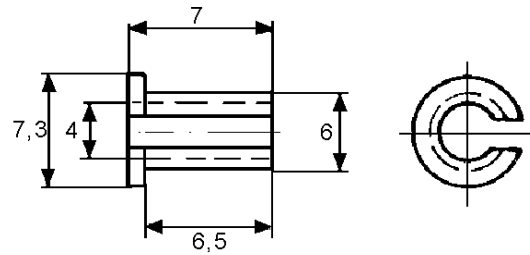

Reduceer-adapter van $\varnothing 6\text{mm}$ naar $\varnothing 4\text{mm}$