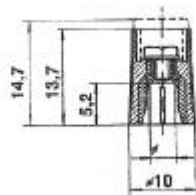

Knoppen en accessoires

Index knoppen

| | |
|--------------------------------|--------|
| Spantangknoppen 10mm | Pag. 1 |
| Spantangknoppen 15mm | Pag. 2 |
| Spantangknoppen 21mm | Pag. 3 |
| Spantangknoppen 28mm | Pag. 4 |
| Aluminium knoppen | Pag. 5 |
| Knoppen met vertragingselement | Pag. 7 |
| Accessoires | Pag. 8 |

Spantang knoppen 10mm

Basisknop $\varnothing 10 \times 14,7$ mm

Bestelcodes:

| | |
|------------------|-------|
| KNP 10B-0 | zwart |
| KNP 10B-2 | rood |
| KNP 10B-8 | grijs |

Deksels vlak

Zonder streep

Bestelcodes: