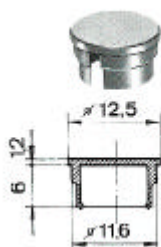

Deksels vlak

Zonder streep

Bestelcodes:

- KNP 15D-0 zwart
- KNP 15D-2 rood
- KNP 15D-4 geel
- KNP 15D-5 groen
- KNP 15D-6 blauw
- KNP 15D-8 grijs