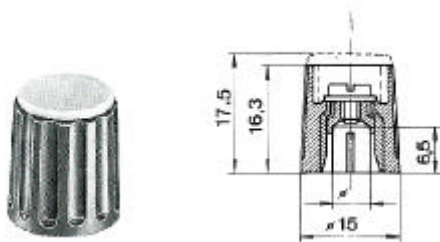

Moerafdekking met pijl

Bestelcodes:

| | |
|-------------------|-------|
| KNP 10M-0P | zwart |
| KNP 10M-2P | rood |
| KNP 10M-8P | grijs |

Spantang knoppen 15mm

Basisknop $\varnothing 15 \times 17,5 \text{mm}$