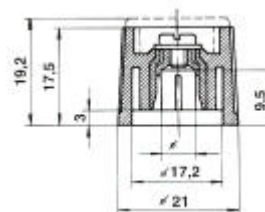

Cijferringen

Bestelcodes:

| | |
|-------------------|------|
| KNP 15C-9 | 0-9 |
| KNP 15C-10 | 1-10 |
| KNP 15C-11 | 0-11 |
| KNP 15C-12 | 1-12 |

Stator

Bestelcode:

KNP 15S-0

Spantang knoppen 21mm

Basisknop ø15x19,2mm