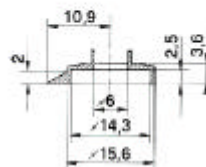

Moerafdekking met pijl

Bestelcodes:

- KNP 15M-0P zwart
- KNP 15M-2P rood
- KNP 15M-8P grijs