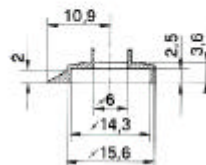

Moerafdekking met pijl

Bestelcodes:

KNP 10M-0P	zwart
KNP 10M-2P	rood
KNP 10M-8P	grijs