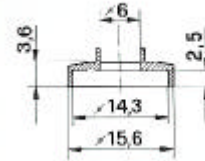

Moerafdekking

Zonder streep

Bestelcodes:

KNP 10M-0	zwart
KNP 10M-2	rood
KNP 10M-8	grijs