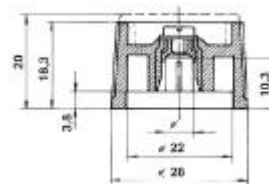

- KNP 21C-9 0-9
- KNP 21C-10 1-10
- KNP 21C-11 0-11
- KNP 21C-12 1-12

Stator

Bestelcode:

- KNP 21S-0

Spantang knoppen 28mm

Basisknop ø28x20mm

Bestelcodes:

- KNP 28B-0 zwart
- KNP 28B-2 rood
- KNP 28B-8 grijs