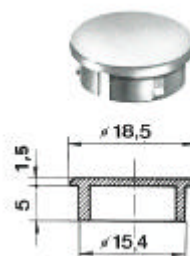

Deksels vlak

Zonder streep

Bestelcodes:

KNP 21D-0	zwart
KNP 21D-2	rood
KNP 21D-4	geel
KNP 21D-5	groen
KNP 21D-6	blauw
KNP 21D-8	grijs