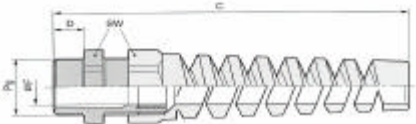

Kabelwartels

Kabelwartel IP 68 met buigbescherming

Materiaal: Polyamide
Kleur: RAL 7001 - zilver grijs
RAL 9005 - zwart/UV bestendig
Temp. bereik: -20° - +80°C
IP-klasse: IP 68 - 5 bar

Afmetingen:	Kabelmaat	C(mm)	D(mm)
PG7	2,5 – 6,5mm	62	8
PG9	3,5 – 8mm	73,5	8
PG11	4-10mm	86	8
PG13,5	6-12mm	98	9
PG16	9-14mm	111,5	10
PG21	13-18mm	129	11

Bestelcodes:		
PG 7BS-Z	PG-7 wartel	zwart
PG 7BS-G	PG-7 wartel	grijs
PG 9BS-Z	PG-9 wartel	zwart
PG 9BS-G	PG-9 wartel	grijs
PG 11BS-Z	PG-11 wartel	zwart
PG 11BS-G	PG-11 wartel	grijs
PG 13BS-Z	PG-13,5 wartel	zwart
PG 13BS-G	PG-13,5 wartel	grijs
PG 16BS-Z	PG-16 wartel	zwart
PG 16BS-G	PG-16 wartel	grijs
PG 21BS-Z	PG-21 wartel	zwart
PG 21BS-G	PG-21 wartel	grijs