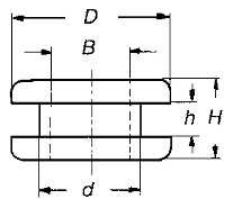

Moeren voor kabelwartels

Materiaal: Polyamide - glasfiber versterkt
 Kleur: RAL 7001 - zilver grijs
 RAL 7035 - licht grijs
 RAL 9005 - zwart/UV bestendig
 Temp. bereik: -20° - +100°C

Bestelcodes:		
PG 7MOER-Z	PG-7 moer	zwart
PG 7MOER-LG	PG-7 moer	licht grijs
PG 7MOER-G	PG-7 moer	grijs
PG 9MOER-Z	PG-9 moer	zwart
PG 9MOER-LG	PG-9 moer	licht grijs
PG 9MOER-G	PG-9 moer	grijs
PG 11MOER-Z	PG-11 moer	zwart
PG 11MOER-LG	PG-11 moer	licht grijs
PG 11MOER-G	PG-11 moer	grijs
PG 13MOER-Z	PG-13,5 moer	zwart
PG 13MOER-LG	PG-13,5 moer	licht grijs
PG 13MOER-G	PG-13,5 moer	grijs
PG 16MOER-Z	PG-16 moer	zwart
PG 16MOER-LG	PG-16 moer	licht grijs
PG 16MOER-G	PG-16 moer	grijs
PG 21MOER-Z	PG-21 moer	zwart
PG 21MOER-LG	PG-21 moer	licht grijs
PG 21MOER-G	PG-21 moer	grijs

Kabelwartels

Neoprene doorvoertule

Bestelcodes:

RG 1	Boorgat \varnothing 4,75mm
RG 2	Boorgat \varnothing 6,4mm
RG 3	Boorgat \varnothing 8,0mm
RG 4	Boorgat \varnothing 9,5mm

Kabeldoorvoer met trekcontlasting