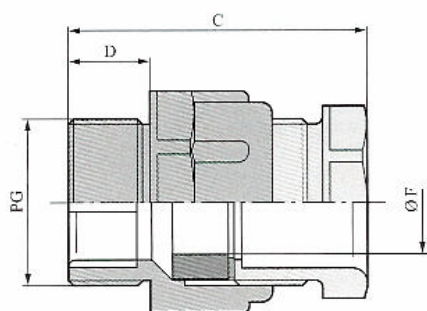

Kabelwartel standaard

Materiaal: Polystyrol
 Kleur: RAL 7035 - licht grijs
 Temp. bereik: -20° - +60°C
 IP-klasse: IP 54

Afmetingen:

	Kabelmaat	D(mm)
PG7	3,5 – 6mm	7,5
PG9	4,5-7mm	8
PG11	6-9mm	8
PG13,5	9-12mm	9
PG16	11-14mm	10
PG21	14-18mm	11