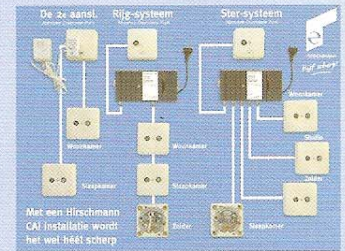

Type
RFC 75
Artikelnummer
947373001
Afsluitweerstand
ten behoeve van
F aansluitingen

Artikelnr. 695002352

4002044434687

Documentatie

Consumentenfolder

CAI handboek

CD-rom productdatabse

CAI-demonstratiebord