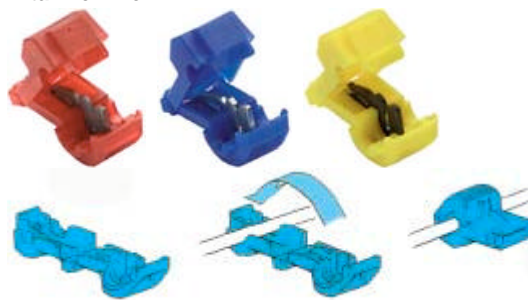

geel (2,5-6,0mm²)

Bestelcode	Tabmaat
KDG 63	6,3 x 0,8mm

Uitvoering met versterkte binnenbus

Bestelcode	Tabmaat	Klemko
SP 4607FLH	6,3 x 0,8mm	

Snelverbinders rood (0,5-1,5mm²)

Bestelcodes		
KSR	rood	0,5-1,5mm ²
KSB	blauw	1,5-2,5mm ²
KSG	geel	2,5-6,0mm ²

Aftakklemmen

Bestelcodes		
K 951M	rood	0,5-1,5mm ²
K 952M	blauw	1,5-2,5mm ²
K 953M	geel	2,5-6,0mm ²

Eindverbinders

Bestelcodes	
EVB 1	Eindverbinder ø2,2mm
EVB 2	Eindverbinder ø2,5mm
EVB 3	Eindverbinder ø3,5mm